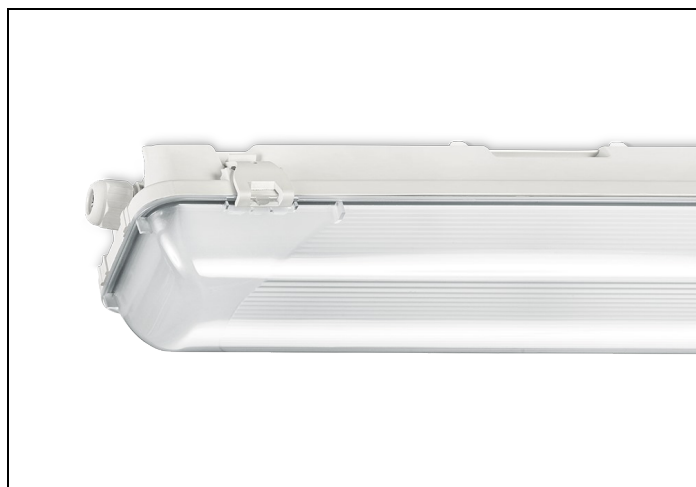

WDO 865 1 7900LM 1550

Artikelnummer: 3145807917 EAN-code: 8715182153926

Productinformatie

Huis

Polyester versterkt met glasvezelmat. Reflector van wit gemoffeld plaatstaal. Inclusief geïntegreerde led, standaard in 4000K.

Kap

Diffuus acrylglas. Buitenzijde glad, binnenzijde lengteprisma.
Standaard voorzien van clips noryl, driedelig onverliesbaar.
Inclusief wartel en set plafondbeugels voor klikmontage.

Waterdichte armaturen mogen buiten worden toegepast mits onder een dichte overkapping gemonteerd.

Norton armaturen zijn verkrijgbaar via de elektrotechnische en verlichtingsgroothandel.

L	B	H
1578	101	101

Gerelateerde artikelen

Artikelnummer Omschrijving

90051500   BESCHERMKORF AXP-E/WDO (-SV) L1500