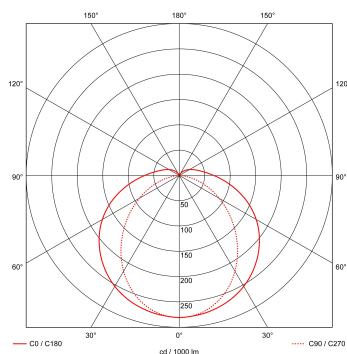

Toepassingsgebieden

- kantoorgebouw
- zorg
- scholen
- retail
- horeca
- entertainment
- woning(bouw)
- distributiecentra / warehousing
- industrie
- kassen
- koeienstallen
- pluimveestallen
- paardenstallen

Lichtdiagram

Technische specificaties

Artikelklasse	Plafond-/wandarmatuur
Serie	WDO
Geschikt voor inbouwmontage	Nee
Geschikt voor opbouwmontage	Ja
Geschikt voor plafondmontage	Ja
Geschikt voor pendelophanging	Ja
Geschikt voor lichtlijnconfiguratie	Nee
Soort verlichtingsarmatuur	Armatuur met kap
Lamptype	LED niet uitwisselbaar
Kleurtemperatuur (K)	6500 tot 6500
Met lichtbron	Ja
Aantal Norton Led Module(s)	1
Geschikt voor aantal lichtbronnen	1
Lamphouder	Overig
Nom. levensduur L80/B10 bij 25 °C (h)	50000
Max. systeemvermogen (W)	57
Effectieve lichtstroom volgens IEC 62722-2-1 (lm)	8000
Specifieke lichtstroom armatuur (lm/W)	140
Vermogensfactor	0.95
Lichtkleur	Wit
Kleurweergave-index	80-89
Kleur consistentie (McAdam ellips)	SDCM3
CRI >	80
Geschikt voor wandmontage	Ja