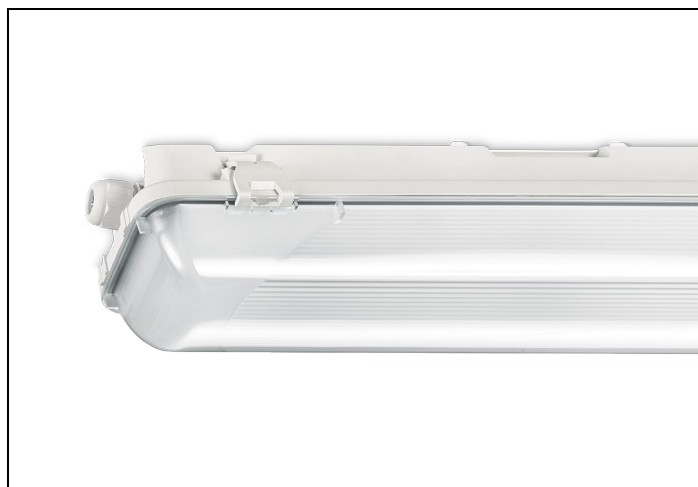

WDO 865 1 7900LM 1550 NOOD DVB-3F

Artikelnummer: 31458079170503 EAN-code: 8715182158556

Productinformatie

Huis

Polyester versterkt met glasvezelmat. Reflector van wit gemoffeld plaatstaal. Inclusief geïntegreerde led, standaard in 4000K.

Kap

Diffuus acrylglas. Buitenzijde glad, binnenzijde lengteprisma.
Standaard voorzien van clips noryl, driedelig onverliesbaar.
Inclusief wartel en set plafondbeugels voor klikmontage.

Waterdichte armaturen mogen buiten worden toegepast mits onder een dichte overkapping gemonteerd.

Norton armaturen zijn verkrijgbaar via de elektrotechnische en verlichtingsgroothandel.

L	B	H
1578	101	101

Gerelateerde artikelen

Artikelnummer Omschrijving

90051500 BESCHERMKORF AXP-E/WDO (-SV) L1500