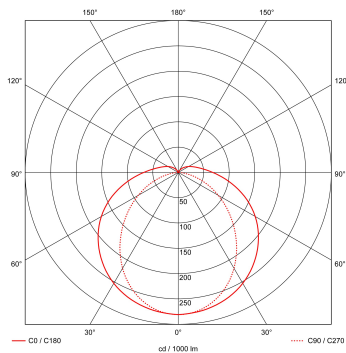

Toepassingsgebieden

- kantoorgebouw
- zorg
- scholen
- retail
- horeca
- entertainment
- woning(bouw)
- distributiecentra / warehousing
- industrie
- kassen
- koeienstallen
- pluimveestallen
- paardenstallen

Lichtdiagram

Technische specificaties

Artikelklasse	Plafond-/wandarmatuur
Serie	WDO
Geschikt voor inbouwmontage	Nee
Geschikt voor opbouwmontage	Ja
Geschikt voor plafondmontage	Ja
Geschikt voor pendelophanging	Ja
Geschikt voor lichtlijnconfiguratie	Nee
Soort verlichtingsarmatuur	Armatuur met kap
Lamptype	LED niet uitwisselbaar
Kleurtemperatuur (K)	6500 tot 6500
Met lichtbron	Ja
Aantal Norton Led Module(s)	1
Geschikt voor aantal lichtbronnen	1
Lamphouder	Overig
Nom. levensduur L80/B10 bij 25 °C (h)	50000
Max. systeemvermogen (W)	57
Effectieve lichtstroom volgens IEC 62722-2-1 (lm)	8000
Specifieke lichtstroom armatuur (lm/W)	140
Vermogensfactor	0.95
Lichtkleur	Wit
Kleurweergave-index	80-89
Kleur consistentie (McAdam ellips)	SDCM3
CRI >	80
Geschikt voor wandmontage	Ja