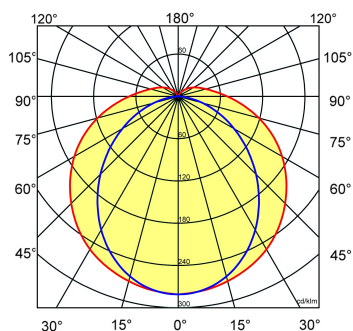

Lichtdiagram

Technische specificaties

Artikelklasse	Plafond-/wandarmatuur
Serie	WDO-SV
Geschikt voor inbouwmontage	Nee
Geschikt voor opbouwmontage	Ja
Geschikt voor plafondmontage	Ja
Geschikt voor pendelophanging	Ja
Geschikt voor lichtlijnconfiguratie	Nee
Soort verlichtingsarmatuur	Armatuur met kap
Lamptype	LED niet uitwisselbaar
Kleurtemperatuur (K)	4000 tot 4000
Met lichtbron	Ja
Aantal Norton Led Module(s)	1
Geschikt voor aantal lichtbronnen	1
Lamphouder	Overig
Nom. levensduur L80/B10 bij 25 °C (h)	50000
Max. systeemvermogen (W)	8
Effectieve lichtstroom volgens IEC 62722-2-1 (lm)	1150
Specifieke lichtstroom armatuur (lm/W)	143
Vermogensfactor	0.9
Lichtkleur	Wit
Kleurweergave-index	80-89
Kleur consistentie (McAdam ellips)	SDCM3
CRI >	80
Geschikt voor wandmontage	Ja
Nom. omgevingstemperatuur volgens IEC62722-2-1 (°C)	-20 tot 40
Lengte (mm)	658
Breedte (mm)	101
Hoogte/diepte (mm)	101
Beschermingsgraad (IP)	IP66
Onder afdak plaatsen	Ja
Beschermingsgraad (NEMA)	4X
Slagvastheid	IK08
Balvaste uitvoering	Nee
Beschermingsklasse volgens IEC 61140	I
Materiaal behuizing	Kunststof
Kleur behuizing	Grijs
Materiaal afdekking	Kunststof opaal