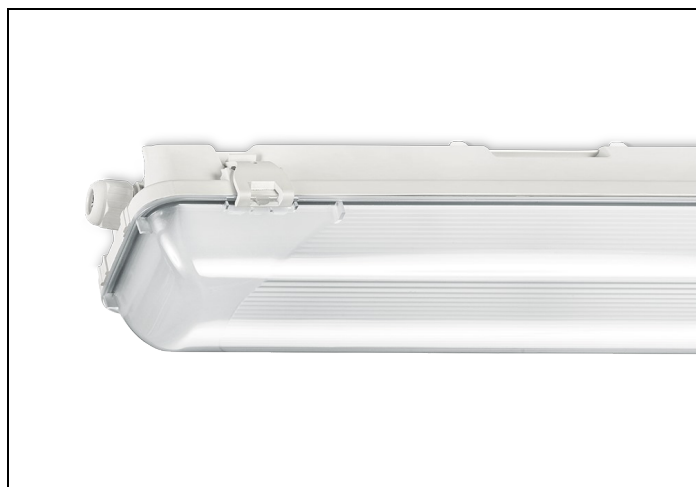

WDO-SV 84 1 1100LM 650 DVB

Artikelnummer: 31466011160001 EAN-code: 8715182161013

Productinformatie

Huis

Polyester versterkt met glasvezelmat. Reflector van wit gemoffeld plaatstaal. Inclusief geïntegreerde led, standaard in 4000K, en een PMMA diffuser.

Kap

Diffuus, **slagvast polycarbonaat**. Buitenzijde glad, binnenzijde lengteprisma.

Standaard voorzien van clips noryl, driedelig onverliesbaar.

Inclusief wartel en set plafondbeugels voor klikmontage.

Waterdichte armaturen mogen buiten worden toegepast mits onder een dichte overkapping gemonteerd.

Norton armaturen zijn verkrijgbaar via de elektrotechnische en verlichtingsgroothandel.

L	B	H
658	101	101

Toepassingsgebieden

- kantoorgebouw
- zorg
- scholen
- retail
- horeca
- entertainment
- woning(bouw)
- distributiecentra / warehousing
- industrie
- kassen