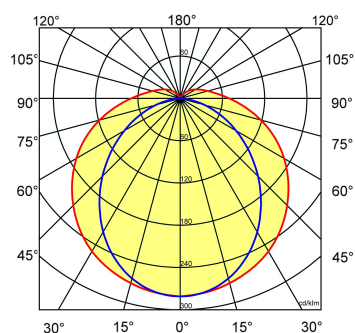

Lichtdiagram

Technische specificaties

Artikelklasse	Plafond-/wandarmatuur
Serie	WDO-SV
Geschikt voor inbouwmontage	Nee
Geschikt voor opbouwmontage	Ja
Geschikt voor plafondmontage	Ja
Geschikt voor pendelophanging	Ja
Geschikt voor lichtlijnconfiguratie	Nee
Soort verlichtingsarmatuur	Armatuur met kap
Lamptype	LED niet uitwisselbaar
Kleurtemperatuur (K)	4000 tot 4000
Met lichtbron	Ja
Aantal Norton Led Module(s)	1
Geschikt voor aantal lichtbronnen	1
Lamphouder	Overig
Nom. levensduur L80/B10 bij 25 °C (h)	50000
Max. systeemvermogen (W)	8
Effectieve lichtstroom volgens IEC 62722-2-1 (lm)	1150
Specifieke lichtstroom armatuur (lm/W)	143
Vermogensfactor	0.9
Lichtkleur	Wit
Kleurweergave-index	80-89
Kleur consistentie (McAdam ellips)	SDCM3
CRI >	80
Geschikt voor wandmontage	Ja
Nom. omgevingstemperatuur volgens IEC62722-2-1 (°C)	-20 tot 40
Lengte (mm)	658
Breedte (mm)	101
Hoogte/diepte (mm)	101
Beschermingsgraad (IP)	IP66
Onder afdak plaatsen	Ja
Beschermingsgraad (NEMA)	4X
Slagvastheid	IK08
Balvaste uitvoering	Nee
Beschermingsklasse volgens IEC 61140	I
Materiaal behuizing	Kunststof
Kleur behuizing	Grijs
Materiaal afdekking	Kunststof opaal