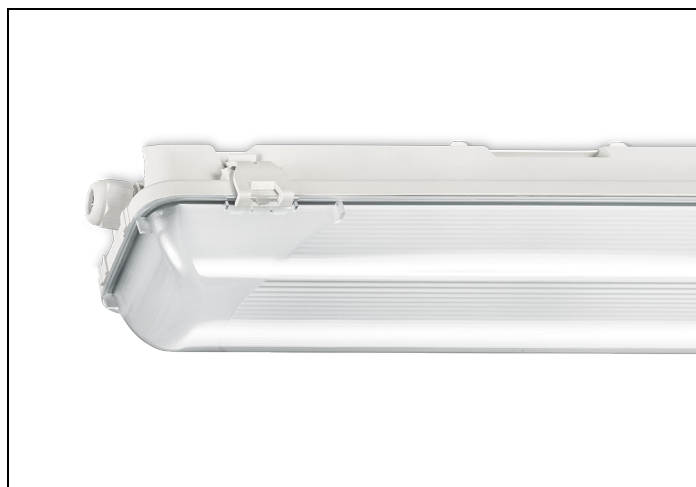

WDO-SV 84 1 1900LM 650

Artikelnummer: 3146601916 EAN-code: 8715182144825

Productinformatie

Huis

Polyester versterkt met glasvezelmat. Reflector van wit gemoffeld plaatstaal. Inclusief geïntegreerde led, standaard in 4000K, en een PMMA diffuser.

Kap

Diffuus, **slagvast polycarbonaat**. Buitenzijde glad, binnenzijde lengteprisma.

Standaard voorzien van clips noryl, driedelig onverliesbaar.

Inclusief wartel en set plafondbeugels voor klikmontage.

Waterdichte armaturen mogen buiten worden toegepast mits onder een dichte overkapping gemonteerd.

Norton armaturen zijn verkrijgbaar via de elektrotechnische en verlichtingsgroothandel.

L	B	H
658	101	101

Toepassingsgebieden

- kantoorgebouw
- zorg
- scholen
- retail
- horeca
- entertainment
- woning(bouw)
- distributiecentra / warehousing
- industrie
- kassen