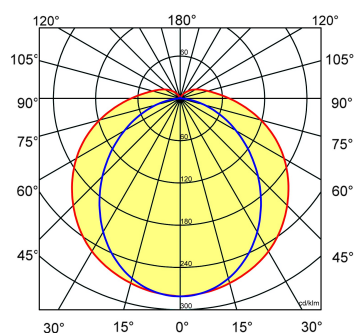

Lichtdiagram

Technische specificaties

Artikelklasse	Plafond-/wandarmatuur
Serie	WDO-SV
Geschikt voor inbouwmontage	Nee
Geschikt voor opbouwmontage	Ja
Geschikt voor plafondmontage	Ja
Geschikt voor pendelophanging	Ja
Geschikt voor lichtlijnconfiguratie	Nee
Soort verlichtingsarmatuur	Armatuur met kap
Lamptype	LED niet uitwisselbaar
Kleurtemperatuur (K)	4000 tot 4000
Met lichtbron	Ja
Aantal Norton Led Module(s)	1
Geschikt voor aantal lichtbronnen	1
Lamphouder	Overig
Nom. levensduur L80/B10 bij 25 °C (h)	50000
Max. systeemvermogen (W)	16
Effectieve lichtstroom volgens IEC 62722-2-1 (lm)	1900
Specifieke lichtstroom armatuur (lm/W)	118
Vermogensfactor	0.95
Lichtkleur	Wit
Kleurweergave-index	80-89
Kleur consistentie (McAdam ellips)	SDCM3
CRI >	80
Geschikt voor wandmontage	Ja
Nom. omgevingstemperatuur volgens IEC62722-2-1 (°C)	-20 tot 35
Lengte (mm)	658
Breedte (mm)	101
Hoogte/diepte (mm)	101
Beschermingsgraad (IP)	IP66
Onder afdak plaatsen	Ja
Beschermingsgraad (NEMA)	4X
Slagvastheid	IK08
Balvaste uitvoering	Nee
Beschermingsklasse volgens IEC 61140	I
Materiaal behuizing	Kunststof
Kleur behuizing	Grijs
Materiaal afdekking	Kunststof opaal