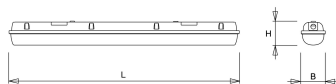

Toepassingsgebieden

- kantoorgebouw
- zorg
- scholen
- retail
- horeca
- entertainment
- woning(bouw)
- distributiecentra / warehousing
- industrie
- kassen