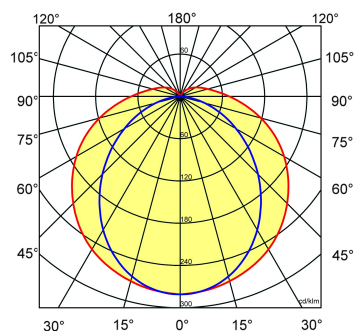

Lichtdiagram

Technische specificaties

Artikelklasse	Plafond-/wandarmatuur
Serie	WDO-SV
Geschikt voor inbouwmontage	Nee
Geschikt voor opbouwmontage	Ja
Geschikt voor plafondmontage	Ja
Geschikt voor pendelophanging	Ja
Geschikt voor lichtlijnconfiguratie	Nee
Soort verlichtingsarmatuur	Armatuur met kap
Lamptype	LED niet uitwisselbaar
Kleurtemperatuur (K)	4000 tot 4000
Met lichtbron	Ja
Aantal Norton Led Module(s)	1
Geschikt voor aantal lichtbronnen	1
Lamphouder	Overig
Nom. levensduur L80/B10 bij 25 °C (h)	50000
Max. systeemvermogen (W)	16
Effectieve lichtstroom volgens IEC 62722-2-1 (lm)	1900
Specifieke lichtstroom armatuur (lm/W)	118
Vermogensfactor	0.95
Lichtkleur	Wit
Kleurweergave-index	80-89
Kleur consistentie (McAdam ellips)	SDCM3
CRI >	80
Geschikt voor wandmontage	Ja
Nom. omgevingstemperatuur volgens IEC62722-2-1 (°C)	-20 tot 35
Lengte (mm)	658
Breedte (mm)	101
Hoogte/diepte (mm)	101
Beschermingsgraad (IP)	IP66
Onder afdak plaatsen	Ja
Beschermingsgraad (NEMA)	4X
Slagvastheid	IK08
Balvaste uitvoering	Nee
Beschermingsklasse volgens IEC 61140	I
Materiaal behuizing	Kunststof
Kleur behuizing	Grijs
Materiaal afdekking	Kunststof opaal