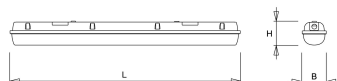

Toepassingsgebieden

- kantoorgebouw
- zorg
- scholen
- retail
- horeca
- entertainment
- woning(bouw)
- distributiecentra / warehousing
- industrie
- kassen