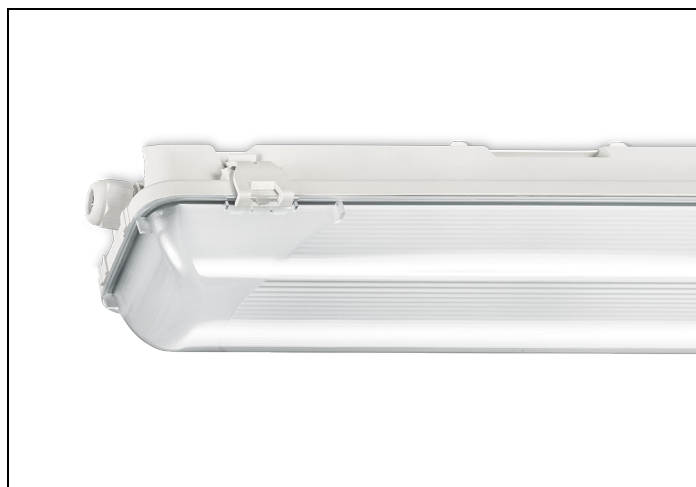

WDO-SV 84 1 1900LM 650 NOOD

Artikelnummer: 314660191605 EAN-code: 8715182153865

Productinformatie

Huis

Polyester versterkt met glasvezelmat. Reflector van wit gemoffeld plaatstaal. Inclusief geïntegreerde led, standaard in 4000K, en een PMMA diffuser.

Kap

Diffuus, **slagvast polycarbonaat**. Buitenzijde glad, binnenzijde lengteprisma.

Standaard voorzien van clips noryl, driedelig onverliesbaar.

Inclusief wartel en set plafondbeugels voor klikmontage.

Waterdichte armaturen mogen buiten worden toegepast mits onder een dichte overkapping gemonteerd.

Norton armaturen zijn verkrijgbaar via de elektrotechnische en verlichtingsgroothandel.

L	B	H
658	101	101

Toepassingsgebieden

- kantoorgebouw
- zorg
- scholen
- retail
- horeca
- entertainment
- woning(bouw)
- distributiecentra / warehousing
- industrie
- kassen