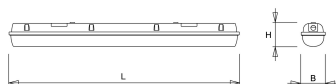

Toepassingsgebieden

- kantoorgebouw
- zorg
- scholen
- retail
- horeca
- entertainment
- woning(bouw)
- distributiecentra / warehousing
- industrie
- kassen