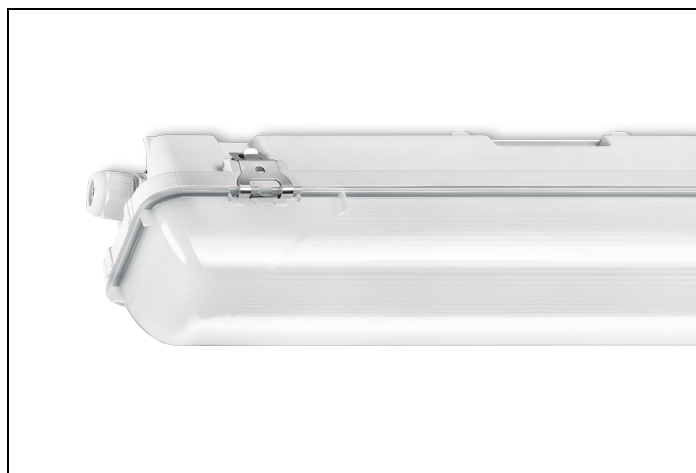

WDO-SV 84 1 1900LM 650 RVS-OVL

Artikelnummer: 31466019168 EAN-code: 8715182146966

Productinformatie

Huis

Polyester versterkt met glasvezelmat. Reflector van wit gemoffeld plaatstaal. Inclusief geïntegreerde led, standaard in 4000K, en een PMMA diffuser.

Kap

Diffuus, **slagvast polycarbonaat**. Buitenzijde glad, binnenzijde lengteprisma.

Standaard voorzien van clips noryl, driedelig onverliesbaar.

Inclusief wartel en set plafondbeugels voor klikmontage.

Waterdichte armaturen mogen buiten worden toegepast mits onder een dichte overkapping gemonteerd.

Norton armaturen zijn verkrijgbaar via de elektrotechnische en verlichtingsgroothandel.

L	B	H
658	101	101

Toepassingsgebieden

- kantoorgebouw
- zorg
- scholen
- retail
- horeca
- entertainment
- woning(bouw)
- distributiecentra / warehousing
- industrie
- kassen