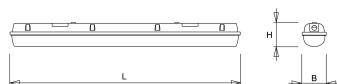

Toepassingsgebieden

- kantoorgebouw
- zorg
- scholen
- retail
- horeca
- entertainment
- woning(bouw)
- distributiecentra / warehousing
- industrie
- kassen