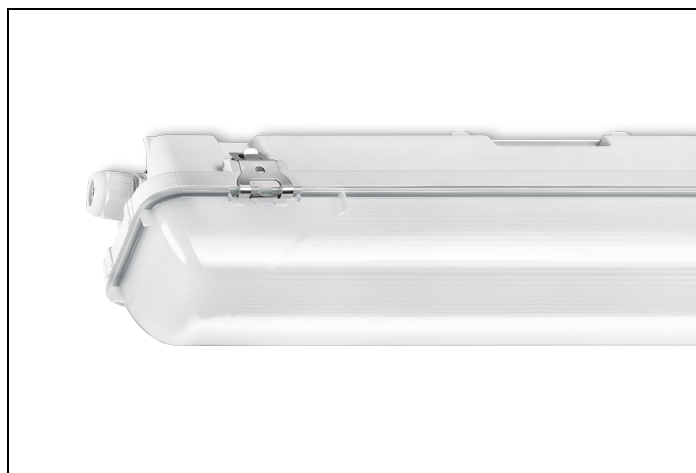

WDO-SV 84 1 1900LM 650 RVS-OVL NOOD

Artikelnummer: 3146601916805 EAN-code: 8715182149189

Productinformatie

Huis

Polyester versterkt met glasvezelmat. Reflector van wit gemoffeld plaatstaal. Inclusief geïntegreerde led, standaard in 4000K, en een PMMA diffuser.

Kap

Diffuus, **slagvast polycarbonaat**. Buitenzijde glad, binnenzijde lengteprisma.

Standaard voorzien van clips noryl, driedelig onverliesbaar.

Inclusief wartel en set plafondbeugels voor klikmontage.

Waterdichte armaturen mogen buiten worden toegepast mits onder een dichte overkapping gemonteerd.

Norton armaturen zijn verkrijgbaar via de elektrotechnische en verlichtingsgroothandel.

L	B	H
658	101	101

Toepassingsgebieden

- kantoorgebouw
- zorg
- scholen
- retail
- horeca
- entertainment
- woning(bouw)
- distributiecentra / warehousing
- industrie
- kassen