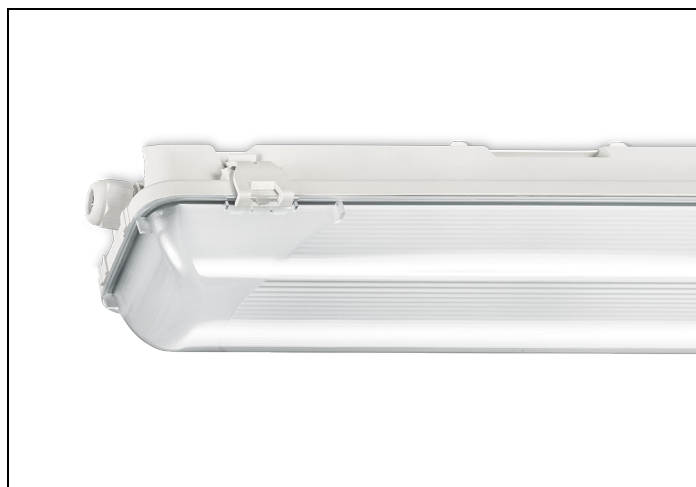

WDO-SV 84 1 2300LM 1250 DVB

Artikelnummer: 31467023160001 EAN-code: 8715182159546

Productinformatie

Huis

Polyester versterkt met glasvezelmat. Reflector van wit gemoffeld plaatstaal. Inclusief geïntegreerde led, standaard in 4000K, en een PMMA diffuser.

Kap

Diffuus, **slagvast polycarbonaat**. Buitenzijde glad, binnenzijde lengteprisma.

Standaard voorzien van clips noryl, driedelig onverliesbaar.

Inclusief wartel en set plafondbeugels voor klikmontage.

Waterdichte armaturen mogen buiten worden toegepast mits onder een dichte overkapping gemonteerd.

Norton armaturen zijn verkrijgbaar via de elektrotechnische en verlichtingsgroothandel.

L	B	H
1282	101	101

Gerelateerde artikelen

Artikelnummer Omschrijving

90051200 BESCHERMKORF AXP-E/WDO (-SV) L1200