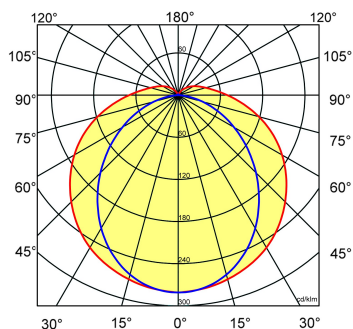

- kantoorgebouw
- zorg
- scholen
- retail
- horeca
- entertainment
- woning(bouw)
- distributiecentra / warehousing
- industrie
- kassen

Lichtdiagram

Technische specificaties

Artikelklasse	Plafond-/wandarmatuur
Serie	WDO-SV
Geschikt voor inbouwmontage	Nee
Geschikt voor opbouwmontage	Ja
Geschikt voor plafondmontage	Ja
Geschikt voor pendelophanging	Ja
Geschikt voor lichtlijnconfiguratie	Nee
Soort verlichtingsarmatuur	Armatuur met kap
Lamptype	LED niet uitwisselbaar
Kleurtemperatuur (K)	4000 tot 4000
Met lichtbron	Ja
Aantal Norton Led Module(s)	1
Geschikt voor aantal lichtbronnen	1
Lamphouder	Overig
Nom. levensduur L80/B10 bij 25 °C (h)	50000
Max. systeemvermogen (W)	15
Effectieve lichtstroom volgens IEC 62722-2-1 (lm)	2300
Specifieke lichtstroom armatuur (lm/W)	150
Vermogensfactor	0.95
Lichtkleur	Wit
Kleurweergave-index	80-89
Kleur consistentie (McAdam ellips)	SDCM3
CRI >	80
Geschikt voor wandmontage	Ja
Nom. omgevingstemperatuur volgens IEC62722-2-1 (°C)	-20 tot 40
Lengte (mm)	1282
Breedte (mm)	101