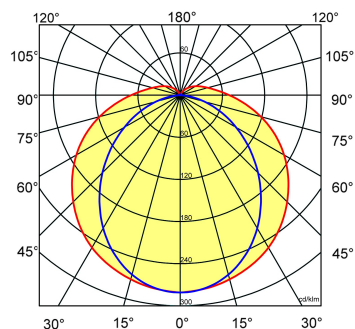

- kantoorgebouw
- zorg
- scholen
- retail
- horeca
- entertainment
- woning(bouw)
- distributiecentra / warehousing
- industrie
- kassen

Lichtdiagram

Technische specificaties

Artikelklasse	Plafond-/wandarmatuur
Serie	WDO-SV
Geschikt voor inbouwmontage	Nee
Geschikt voor opbouwmontage	Ja
Geschikt voor plafondmontage	Ja
Geschikt voor pendelophanging	Ja
Geschikt voor lichtlijnconfiguratie	Nee
Soort verlichtingsarmatuur	Armatuur met kap
Lamptype	LED niet uitwisselbaar
Kleurtemperatuur (K)	4000 tot 4000
Met lichtbron	Ja
Aantal Norton Led Module(s)	1
Geschikt voor aantal lichtbronnen	1
Lamphouder	Overig
Nom. levensduur L80/B10 bij 25 °C (h)	50000
Max. systeemvermogen (W)	15
Effectieve lichtstroom volgens IEC 62722-2-1 (lm)	2300
Specifieke lichtstroom armatuur (lm/W)	150
Vermogensfactor	0.95
Lichtkleur	Wit
Kleurweergave-index	80-89
Kleur consistentie (McAdam ellips)	SDCM3
CRI >	80
Geschikt voor wandmontage	Ja
Nom. omgevingstemperatuur volgens IEC62722-2-1 (°C)	-20 tot 40
Lengte (mm)	1282
Breedte (mm)	101