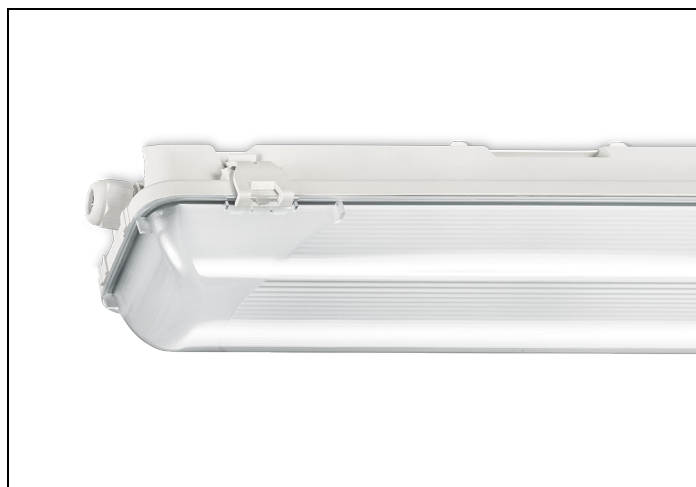

WDO-SV 84 1 2300LM 1250 BM SCH

Artikelnummer: 31467023160053 EAN-code: 8715182147253

Productinformatie

Huis

Polyester versterkt met glasvezelmat. Reflector van wit gemoffeld plaatstaal. Inclusief geïntegreerde led, standaard in 4000K, en een PMMA diffuser.

Kap

Diffuus, **slagvast polycarbonaat**. Buitenzijde glad, binnenzijde lengteprisma.

Standaard voorzien van clips noryl, driedelig onverliesbaar.

Inclusief wartel en set plafondbeugels voor klikmontage.

Waterdichte armaturen mogen buiten worden toegepast mits onder een dichte overkapping gemonteerd.

Norton armaturen zijn verkrijgbaar via de elektrotechnische en verlichtingsgroothandel.

L	B	H
1282	101	101

Gerelateerde artikelen

Artikelnummer Omschrijving

90051200 BESCHERMKORF AXP-E/WDO (-SV) L1200