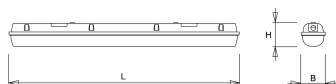

Gerelateerde artikelen

Artikelnummer Omschrijving

90051200 BESCHERMKORF AXP-E/WDO (-SV) L1200