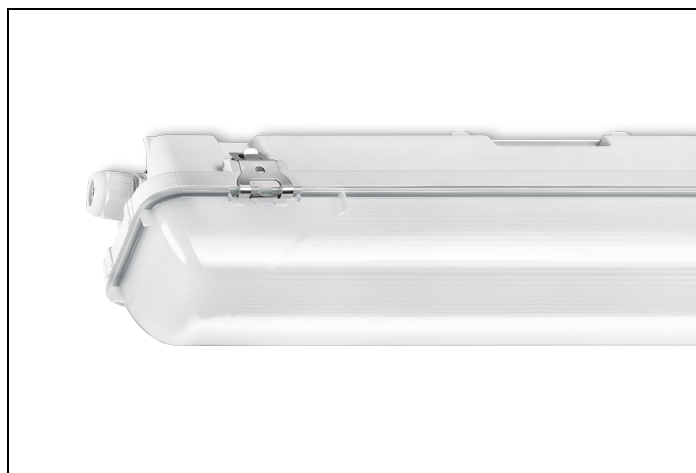

#### Huis

Polyester versterkt met glasvezelmat. Reflector van wit gemoffeld plaatstaal. Inclusief geïntegreerde led, standaard in 4000K, en een PMMA diffuser.

#### Kap

Diffuus, **slagvast polycarbonaat**. Buitenzijde glad, binnenzijde lengteprisma.

Standaard voorzien van clips noryl, driedelig onverliesbaar.

Inclusief wartel en set plafondbeugels voor klikmontage.