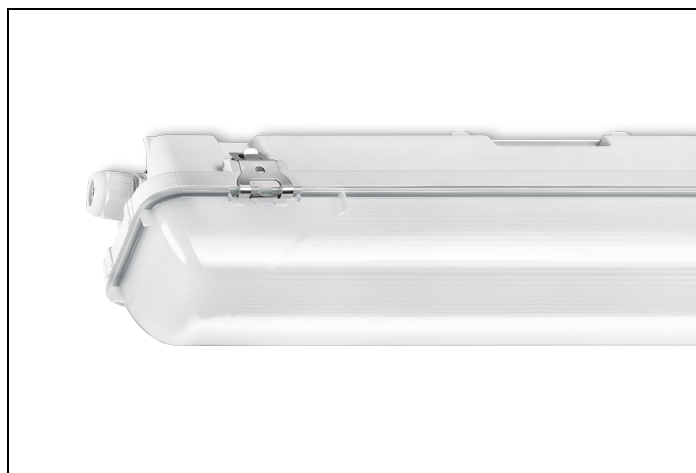

WDO-SV 84 1 2300LM 1250 RVS-OVL

Artikelnummer: 31467023169 EAN-code: 8715182157825

Productinformatie

Huis

Polyester versterkt met glasvezelmat. Reflector van wit gemoffeld plaatstaal. Inclusief geïntegreerde led, standaard in 4000K, en een PMMA diffuser.

Kap

Diffuus, **slagvast polycarbonaat**. Buitenzijde glad, binnenzijde lengteprisma.

Standaard voorzien van clips noryl, driedelig onverliesbaar.

Inclusief wartel en set plafondbeugels voor klikmontage.

Waterdichte armaturen mogen buiten worden toegepast mits onder een dichte overkapping gemonteerd.

Norton armaturen zijn verkrijgbaar via de elektrotechnische en verlichtingsgroothandel.

L	B	H
1282	101	101

Gerelateerde artikelen

Artikelnummer Omschrijving

90051200 BESCHERMKORF AXP-E/WDO (-SV) L1200