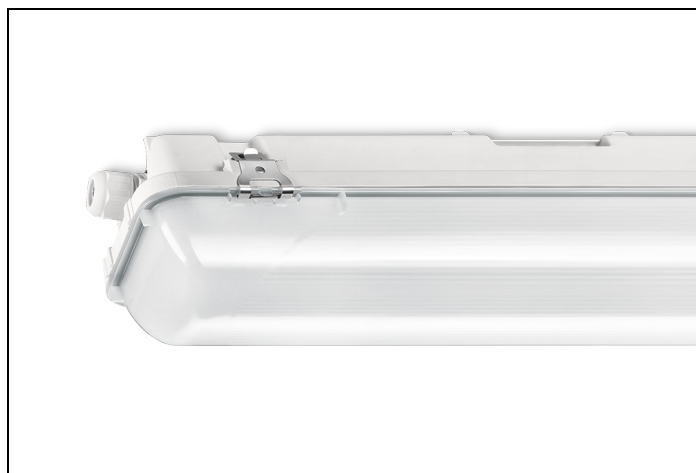

WDO-SV 84 1 2300LM 1250 RVS-OVL ND

Artikelnummer: 314670231695 EAN-code: 8715182157832

Productinformatie

Huis

Polyester versterkt met glasvezelmat. Reflector van wit gemoffeld plaatstaal. Inclusief geïntegreerde led, standaard in 4000K, en een PMMA diffuser.

Kap

Diffuus, **slagvast polycarbonaat**. Buitenzijde glad, binnenzijde lengteprisma.

Standaard voorzien van clips noryl, driedelig onverliesbaar.

Inclusief wartel en set plafondbeugels voor klikmontage.

Waterdichte armaturen mogen buiten worden toegepast mits onder een dichte overkapping gemonteerd.

Norton armaturen zijn verkrijgbaar via de elektrotechnische en verlichtingsgroothandel.

L	B	H
1282	101	101

Gerelateerde artikelen

Artikelnummer Omschrijving

90051200 BESCHERMKORF AXP-E/WDO (-SV) L1200