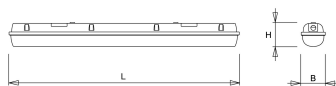

Gerelateerde artikelen

Artikelnummer Omschrijving

90051200 BESCHERMKORF AXP-E/WDO (-SV) L1200