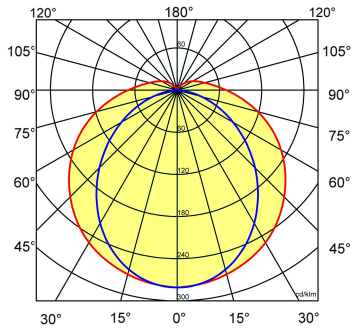

- kantoorgebouw
- zorg
- scholen
- retail
- horeca
- entertainment
- woning(bouw)
- distributiecentra / warehousing
- industrie
- kassen

Lichtdiagram

Technische specificaties

Artikelklasse	Plafond-/wandarmatuur
Serie	WDO-SV
Geschikt voor inbouwmontage	Nee
Geschikt voor opbouwmontage	Ja
Geschikt voor plafondmontage	Ja
Geschikt voor pendelophanging	Ja
Geschikt voor lichtlijnconfiguratie	Nee
Soort verlichtingsarmatuur	Armatuur met kap
Lamptype	LED niet uitwisselbaar
Kleurtemperatuur (K)	4000 tot 4000
Met lichtbron	Ja
Aantal Norton Led Module(s)	1
Geschikt voor aantal lichtbronnen	1
Lamphouder	Overig
Nom. levensduur L80/B10 bij 25 °C (h)	50000
Max. systeemvermogen (W)	15
Effectieve lichtstroom volgens IEC 62722-2-1 (lm)	2300
Specifieke lichtstroom armatuur (lm/W)	150
Vermogensfactor	0.95
Lichtkleur	Wit
Kleurweergave-index	80-89
Kleur consistentie (McAdam ellips)	SDCM3
CRI >	80
Geschikt voor wandmontage	Ja
Nom. omgevingstemperatuur volgens IEC62722-2-1 (°C)	-20 tot 40
Lengte (mm)	1282
Breedte (mm)	101