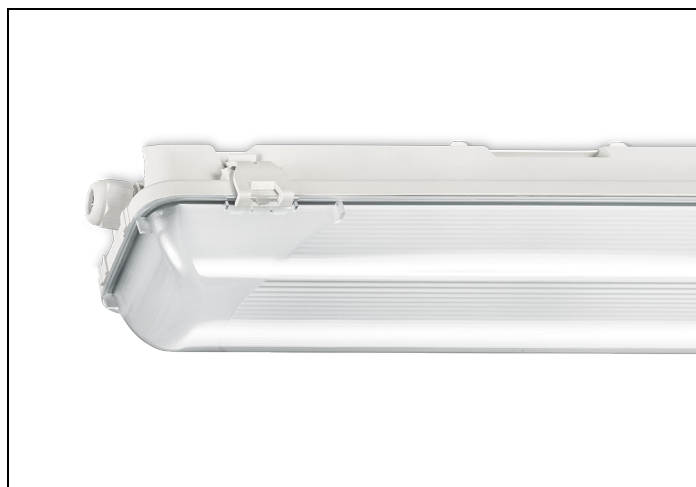

WDO-SV 84 1 4000LM 1250

Artikelnummer: 3146704016 EAN-code: 8715182141992

Productinformatie

Huis

Polyester versterkt met glasvezelmat. Reflector van wit gemoffeld plaatstaal. Inclusief geïntegreerde led, standaard in 4000K, en een PMMA diffuser.

Kap

Diffuus, **slagvast polycarbonaat**. Buitenzijde glad, binnenzijde lengteprisma.

Standaard voorzien van clips noryl, driedelig onverliesbaar.

Inclusief wartel en set plafondbeugels voor klikmontage.

Waterdichte armaturen mogen buiten worden toegepast mits onder een dichte overkapping gemonteerd.

Norton armaturen zijn verkrijgbaar via de elektrotechnische en verlichtingsgroothandel.

L	B	H
1282	101	101

Gerelateerde artikelen

Artikelnummer Omschrijving

90051200   BESCHERMKORF AXP-E/WDO (-SV) L1200