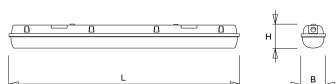

Gerelateerde artikelen

Artikelnummer Omschrijving

90051200   BESCHERMKORF AXP-E/WDO (-SV) L1200