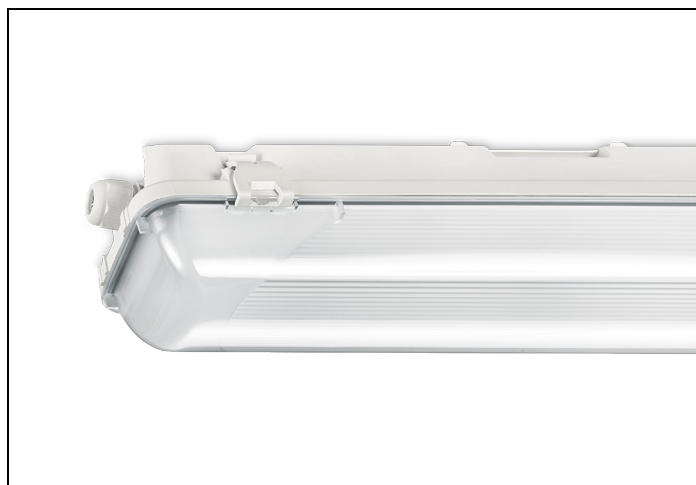

WDO-SV 84 1 4000LM 1250 DVB-3F

Artikelnummer: 31467040160003 EAN-code: 8715182153483

Productinformatie

Huis

Polyester versterkt met glasvezelmat. Reflector van wit gemoffeld plaatstaal. Inclusief geïntegreerde led, standaard in 4000K, en een PMMA diffuser.

Kap

Diffuus, **slagvast polycarbonaat**. Buitenzijde glad, binnenzijde lengteprisma.

Standaard voorzien van clips noryl, driedelig onverliesbaar.

Inclusief wartel en set plafondbeugels voor klikmontage.

Waterdichte armaturen mogen buiten worden toegepast mits onder een dichte overkapping gemonteerd.

Norton armaturen zijn verkrijgbaar via de elektrotechnische en verlichtingsgroothandel.

L	B	H
1282	101	101

Gerelateerde artikelen

Artikelnummer Omschrijving

90051200   BESCHERMKORF AXP-E/WDO (-SV) L1200