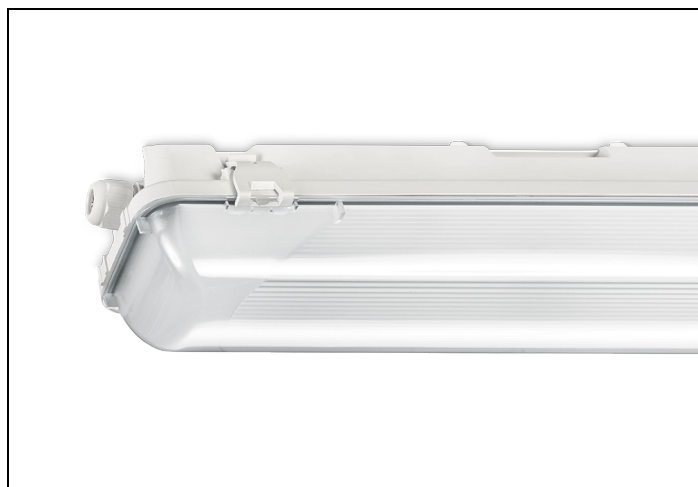

WDO-SV 84 1 4000LM 1250 NOOD

Artikelnummer: 314670401605 EAN-code: 8715182145228

Productinformatie

Huis

Polyester versterkt met glasvezelmat. Reflector van wit gemoffeld plaatstaal. Inclusief geïntegreerde led, standaard in 4000K, en een PMMA diffuser.

Kap

Diffuus, **slagvast polycarbonaat**. Buitenzijde glad, binnenzijde lengteprisma.

Standaard voorzien van clips noryl, driedelig onverliesbaar.

Inclusief wartel en set plafondbeugels voor klikmontage.

Waterdichte armaturen mogen buiten worden toegepast mits onder een dichte overkapping gemonteerd.

Norton armaturen zijn verkrijgbaar via de elektrotechnische en verlichtingsgroothandel.

L	B	H
1282	101	101

Gerelateerde artikelen

Artikelnummer Omschrijving

90051200 BESCHERMKORF AXP-E/WDO (-SV) L1200