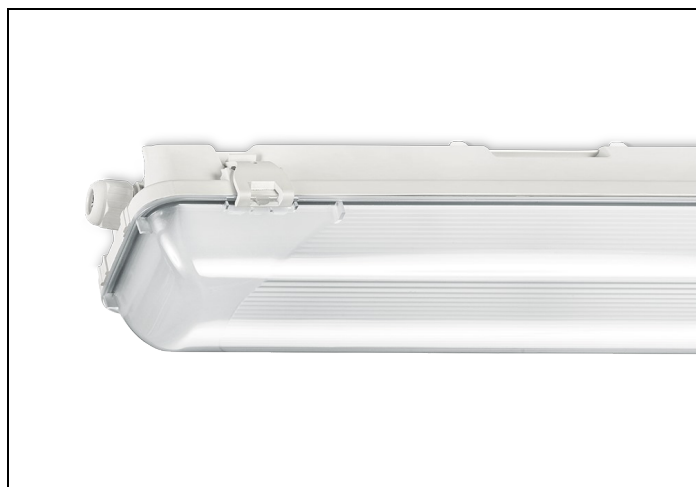

WDO-SV 84 1 4000LM 1250 NOOD DVB-3F

Artikelnummer: 31467040160503 EAN-code: 8715182157702

Productinformatie

Huis

Polyester versterkt met glasvezelmat. Reflector van wit gemoffeld plaatstaal. Inclusief geïntegreerde led, standaard in 4000K, en een PMMA diffuser.

Kap

Diffuus, **slagvast polycarbonaat**. Buitenzijde glad, binnenzijde lengteprisma.

Standaard voorzien van clips noryl, driedelig onverliesbaar.

Inclusief wartel en set plafondbeugels voor klikmontage.

Waterdichte armaturen mogen buiten worden toegepast mits onder een dichte overkapping gemonteerd.

Norton armaturen zijn verkrijgbaar via de elektrotechnische en verlichtingsgroothandel.

L	B	H
1282	101	101

Gerelateerde artikelen

Artikelnummer Omschrijving

90051200 BESCHERMKORF AXP-E/WDO (-SV) L1200