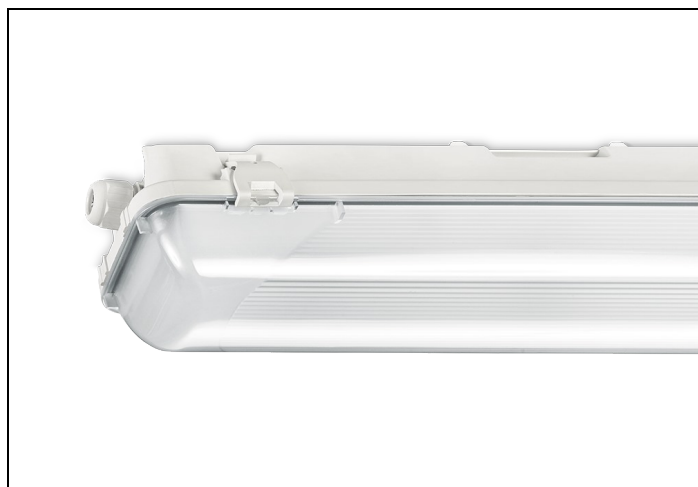

WDO-SV 84 1 4000LM 1250 3P CON

Artikelnummer: 31467040162 EAN-code: 8715182145174

Productinformatie

Huis

Polyester versterkt met glasvezelmat. Reflector van wit gemoffeld plaatstaal. Inclusief geïntegreerde led, standaard in 4000K, en een PMMA diffuser.

Kap

Diffuus, **slagvast polycarbonaat**. Buitenzijde glad, binnenzijde lengteprisma.

Standaard voorzien van clips noryl, driedelig onverliesbaar.

Inclusief wartel en set plafondbeugels voor klikmontage.

Waterdichte armaturen mogen buiten worden toegepast mits onder een dichte overkapping gemonteerd.

Norton armaturen zijn verkrijgbaar via de elektrotechnische en verlichtingsgroothandel.

L	B	H
1282	101	101

Gerelateerde artikelen

Artikelnummer Omschrijving

90051200   BESCHERMKORF AXP-E/WDO (-SV) L1200