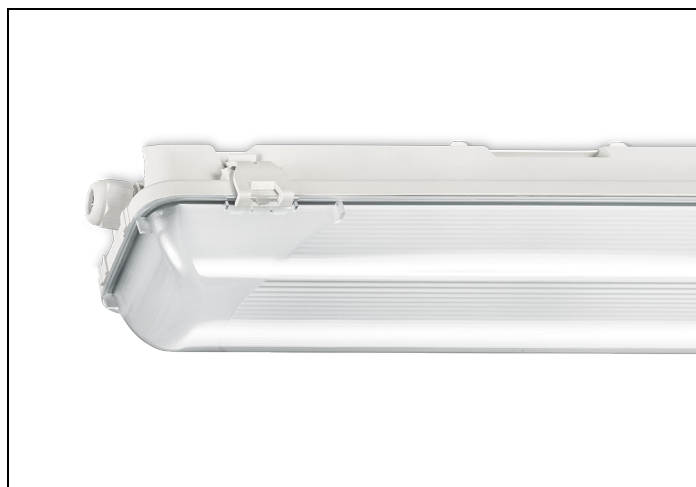

WDO-SV 84 1 4000LM 1250 3P CON

Artikelnummer: 31467040162 EAN-code: 8715182145174

Productinformatie

Huis

Polyester versterkt met glasvezelmat. Reflector van wit gemoffeld plaatstaal. Inclusief geïntegreerde led, standaard in 4000K, en een PMMA diffuser.

Kap

Diffuus, **slagvast polycarbonaat**. Buitenzijde glad, binnenzijde lengteprisma.

Standaard voorzien van clips noryl, driedelig onverliesbaar.

Inclusief wartel en set plafondbeugels voor klikmontage.

Waterdichte armaturen mogen buiten worden toegepast mits onder een dichte overkapping gemonteerd.

Norton armaturen zijn verkrijgbaar via de elektrotechnische en verlichtingsgroothandel.

L	B	H
1282	101	101

Gerelateerde artikelen

Artikelnummer Omschrijving

90051200 BESCHERMKORF AXP-E/WDO (-SV) L1200