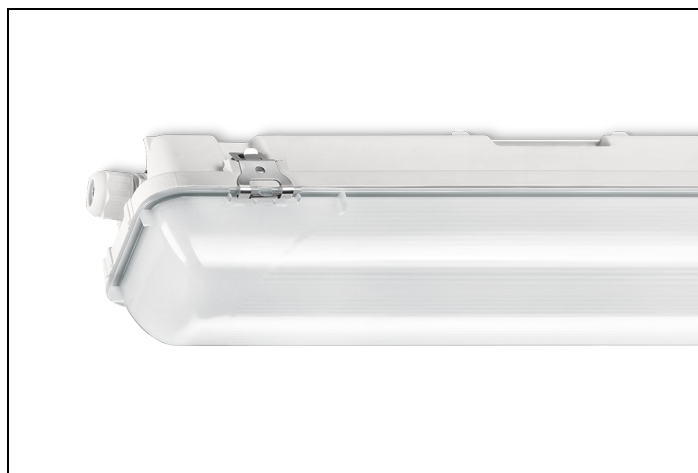

WDO-SV 84 1 4000LM 1250 RVS-OVL

Artikelnummer: 31467040168 EAN-code: 8715182145471

Productinformatie

Huis

Polyester versterkt met glasvezelmat. Reflector van wit gemoffeld plaatstaal. Inclusief geïntegreerde led, standaard in 4000K, en een PMMA diffuser.

Kap

Diffuus, **slagvast polycarbonaat**. Buitenzijde glad, binnenzijde lengteprisma.

Standaard voorzien van clips noryl, driedelig onverliesbaar.

Inclusief wartel en set plafondbeugels voor klikmontage.

Waterdichte armaturen mogen buiten worden toegepast mits onder een dichte overkapping gemonteerd.

Norton armaturen zijn verkrijgbaar via de elektrotechnische en verlichtingsgroothandel.

L	B	H
1282	101	101

Gerelateerde artikelen

Artikelnummer Omschrijving

90051200 BESCHERMKORF AXP-E/WDO (-SV) L1200