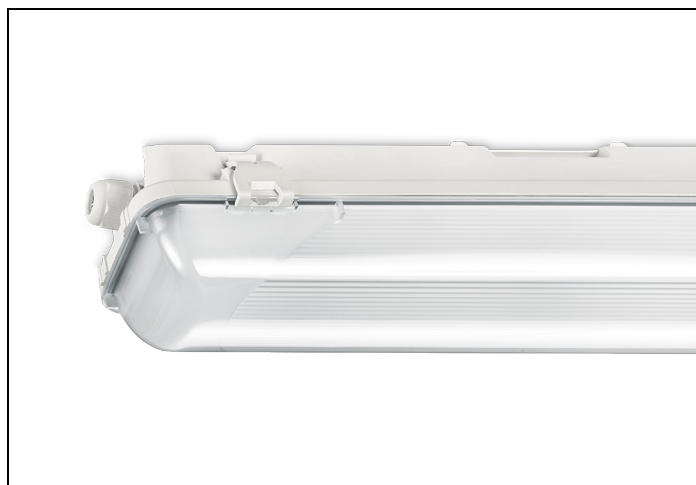

WDO-SV 84 1 3500LM 1550

Artikelnummer: 3146803516 EAN-code: 8715182142005

Productinformatie

Huis

Polyester versterkt met glasvezelmat. Reflector van wit gemoffeld plaatstaal. Inclusief geïntegreerde led, standaard in 4000K, en een PMMA diffuser.

Kap

Diffuus, **slagvast polycarbonaat**. Buitenzijde glad, binnenzijde lengteprisma.

Standaard voorzien van clips noryl, driedelig onverliesbaar.

Inclusief wartel en set plafondbeugels voor klikmontage.

Waterdichte armaturen mogen buiten worden toegepast mits onder een dichte overkapping gemonteerd.

Norton armaturen zijn verkrijgbaar via de elektrotechnische en verlichtingsgroothandel.

L	B	H
1578	101	101

Gerelateerde artikelen

Artikelnummer Omschrijving

90051500   BESCHERMKORF AXP-E/WDO (-SV) L1500