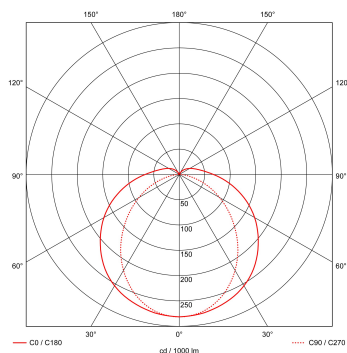

Toepassingsgebieden

- kantoorgebouw
- zorg
- scholen
- retail
- horeca
- entertainment
- woning(bouw)
- distributiecentra / warehousing
- industrie
- kassen

Lichtdiagram

Technische specificaties

| | |
|---|------------------------|
| Artikelklasse | Plafond-/wandarmatuur |
| Serie | WDO-SV |
| Geschikt voor inbouwmontage | Nee |
| Geschikt voor opbouwmontage | Ja |
| Geschikt voor plafondmontage | Ja |
| Geschikt voor pendelophanging | Ja |
| Geschikt voor lichtlijnconfiguratie | Nee |
| Soort verlichtingsarmatuur | Armatuur met kap |
| Lamptype | LED niet uitwisselbaar |
| Kleurtemperatuur (K) | 4000 tot 4000 |
| Met lichtbron | Ja |
| Aantal Norton Led Module(s) | 1 |
| Geschikt voor aantal lichtbronnen | 1 |
| Lamphouder | Overig |
| Nom. levensduur L80/B10 bij 25 °C (h) | 50000 |
| Max. systeemvermogen (W) | 27 |
| Effectieve lichtstroom volgens IEC 62722-2-1 (lm) | 3500 |
| Specifieke lichtstroom armatuur (lm/W) | 129 |
| Vermogensfactor | 0.95 |
| Lichtkleur | Wit |
| Kleurweergave-index | 80-89 |
| Kleur consistentie (McAdam ellips) | SDCM3 |
| CRI > | 80 |
| Geschikt voor wandmontage | Ja |
| Nom. omgevingstemperatuur volgens IEC62722-2-1 (°C) | -20 tot 35 |
| Lengte (mm) | 1578 |
| Breedte (mm) | 101 |