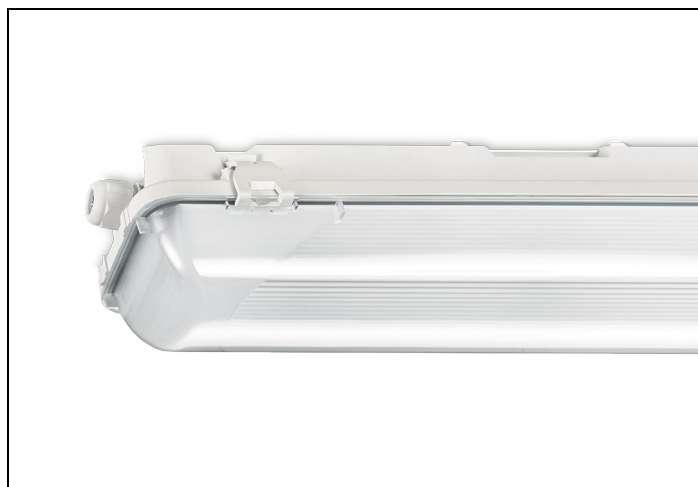

WDO-SV 84 1 3500LM 1550 DVB

Artikelnummer: 31468035160001 EAN-code: 8715182152349

Productinformatie

Huis

Polyester versterkt met glasvezelmat. Reflector van wit gemoffeld plaatstaal. Inclusief geïntegreerde led, standaard in 4000K, en een PMMA diffuser.

Kap

Diffuus, **slagvast polycarbonaat**. Buitenzijde glad, binnenzijde lengteprisma.

Standaard voorzien van clips noryl, driedelig onverliesbaar.

Inclusief wartel en set plafondbeugels voor klikmontage.

Waterdichte armaturen mogen buiten worden toegepast mits onder een dichte overkapping gemonteerd.

Norton armaturen zijn verkrijgbaar via de elektrotechnische en verlichtingsgroothandel.

L	B	H
1578	101	101

Gerelateerde artikelen

Artikelnummer Omschrijving

90051500   BESCHERMKORF AXP-E/WDO (-SV) L1500