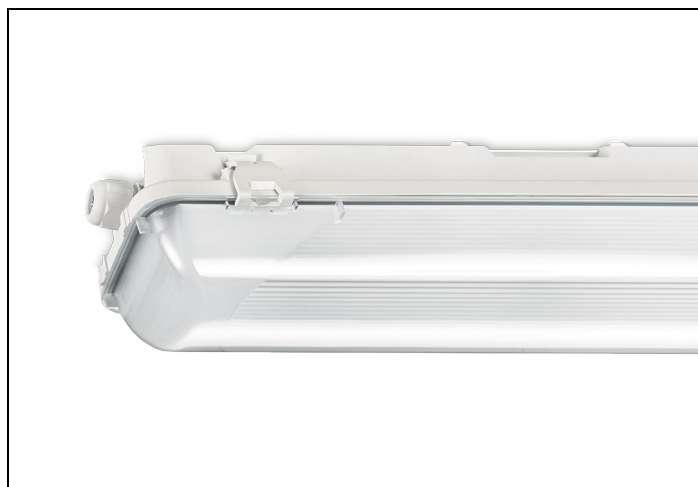

WDO-SV 84 1 3500LM 1550 DVB-3F

Artikelnummer: 31468035160003 EAN-code: 8715182161730

Productinformatie

Huis

Polyester versterkt met glasvezelmat. Reflector van wit gemoffeld plaatstaal. Inclusief geïntegreerde led, standaard in 4000K, en een PMMA diffuser.

Kap

Diffuus, **slagvast polycarbonaat**. Buitenzijde glad, binnenzijde lengteprisma.

Standaard voorzien van clips noryl, driedelig onverliesbaar.

Inclusief wartel en set plafondbeugels voor klikmontage.

Waterdichte armaturen mogen buiten worden toegepast mits onder een dichte overkapping gemonteerd.

Norton armaturen zijn verkrijgbaar via de elektrotechnische en verlichtingsgroothandel.

L	B	H
1578	101	101

Gerelateerde artikelen

Artikelnummer Omschrijving

90051500 BESCHERMKORF AXP-E/WDO (-SV) L1500