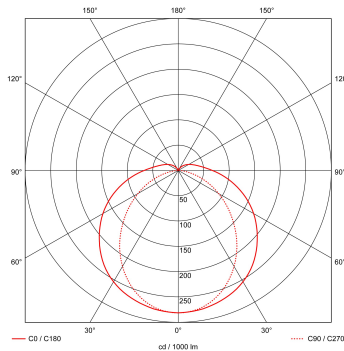

- kantoorgebouw
- zorg
- scholen
- retail
- horeca
- entertainment
- woning(bouw)
- distributiecentra / warehousing
- industrie
- kassen

Lichtdiagram

Technische specificaties

Artikelklasse	Plafond-/wandarmatuur
Serie	WDO-SV
Geschikt voor inbouwmontage	Nee
Geschikt voor opbouwmontage	Ja
Geschikt voor plafondmontage	Ja
Geschikt voor pendelophanging	Ja
Geschikt voor lichtlijnconfiguratie	Nee
Soort verlichtingsarmatuur	Armatuur met kap
Lamptype	LED niet uitwisselbaar
Kleurtemperatuur (K)	4000 tot 4000
Met lichtbron	Ja
Aantal Norton Led Module(s)	1
Geschikt voor aantal lichtbronnen	1
Lamphouder	Overig
Nom. levensduur L80/B10 bij 25 °C (h)	50000
Max. systeemvermogen (W)	27
Effectieve lichtstroom volgens IEC 62722-2-1 (lm)	3500
Specifieke lichtstroom armatuur (lm/W)	129
Vermogensfactor	0.95
Lichtkleur	Wit
Kleurweergave-index	80-89
Kleur consistentie (McAdam ellips)	SDCM3
CRI >	80
Geschikt voor wandmontage	Ja
Nom. omgevingstemperatuur volgens IEC62722-2-1 (°C)	-20 tot 35
Lengte (mm)	1578
Breedte (mm)	101