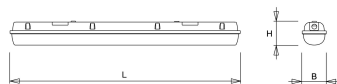

Toepassingsgebieden

- kantoorgebouw
- zorg
- scholen
- retail
- horeca
- entertainment
- woning(bouw)
- distributiecentra / warehousing
- industrie
- kassen