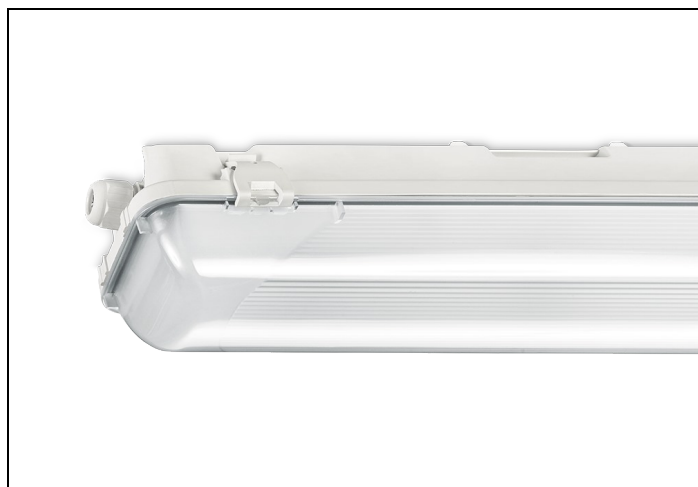

WDO-SV 84 1 3500LM 1550 DVB-3F BMS

Artikelnummer: 31468035160040 EAN-code: 8715182162225

Productinformatie

Huis

Polyester versterkt met glasvezelmat. Reflector van wit gemoffeld plaatstaal. Inclusief geïntegreerde led, standaard in 4000K, en een PMMA diffuser.

Kap

Diffuus, **slagvast polycarbonaat**. Buitenzijde glad, binnenzijde lengteprisma.

Standaard voorzien van clips noryl, driedelig onverliesbaar.

Inclusief wartel en set plafondbeugels voor klikmontage.

Waterdichte armaturen mogen buiten worden toegepast mits onder een dichte overkapping gemonteerd.

Norton armaturen zijn verkrijgbaar via de elektrotechnische en verlichtingsgroothandel.

L	B	H
1578	101	101

Toepassingsgebieden

- kantoorgebouw
- zorg
- scholen
- retail
- horeca
- entertainment
- woning(bouw)
- distributiecentra / warehousing
- industrie
- kassen