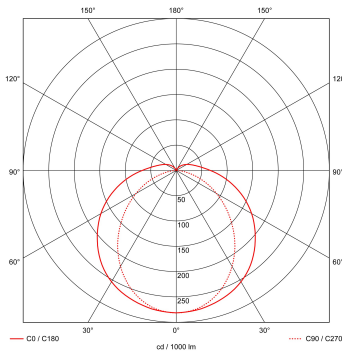

- kantoorgebouw
- zorg
- scholen
- retail
- horeca
- entertainment
- woning(bouw)
- distributiecentra / warehousing
- industrie
- kassen

Lichtdiagram

Technische specificaties

Artikelklasse	Plafond-/wandarmatuur
Serie	WDO-SV
Geschikt voor inbouwmontage	Nee
Geschikt voor opbouwmontage	Ja
Geschikt voor plafondmontage	Ja
Geschikt voor pendelophanging	Ja
Geschikt voor lichtlijnconfiguratie	Nee
Soort verlichtingsarmatuur	Armatuur met kap
Lamptype	LED niet uitwisselbaar
Kleurtemperatuur (K)	4000 tot 4000
Met lichtbron	Ja
Aantal Norton Led Module(s)	1
Geschikt voor aantal lichtbronnen	1
Lamphouder	Overig
Nom. levensduur L80/B10 bij 25 °C (h)	50000
Max. systeemvermogen (W)	27
Effectieve lichtstroom volgens IEC 62722-2-1 (lm)	3500
Specifieke lichtstroom armatuur (lm/W)	129
Vermogensfactor	0.95
Lichtkleur	Wit
Kleurweergave-index	80-89
Kleur consistentie (McAdam ellips)	SDCM3
CRI >	80
Geschikt voor wandmontage	Ja
Nom. omgevingstemperatuur volgens IEC62722-2-1 (°C)	-20 tot 35
Lengte (mm)	1578
Breedte (mm)	101