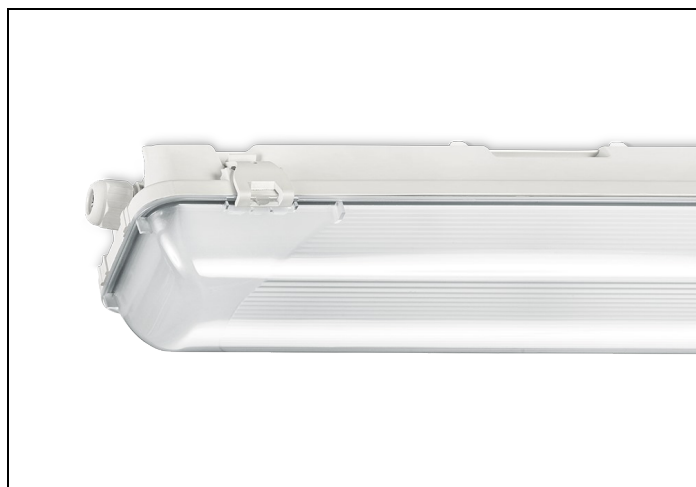

WDO-SV 84 1 3500LM 1550 BM SCH

Artikelnummer: 31468035160053 EAN-code: 8715182155814

Productinformatie

Huis

Polyester versterkt met glasvezelmat. Reflector van wit gemoffeld plaatstaal. Inclusief geïntegreerde led, standaard in 4000K, en een PMMA diffuser.

Kap

Diffuus, **slagvast polycarbonaat**. Buitenzijde glad, binnenzijde lengteprisma.

Standaard voorzien van clips noryl, driedelig onverliesbaar.

Inclusief wartel en set plafondbeugels voor klikmontage.

Waterdichte armaturen mogen buiten worden toegepast mits onder een dichte overkapping gemonteerd.

Norton armaturen zijn verkrijgbaar via de elektrotechnische en verlichtingsgroothandel.

L	B	H
1578	101	101

Gerelateerde artikelen

Artikelnummer Omschrijving

90051500   BESCHERMKORF AXP-E/WDO (-SV) L1500