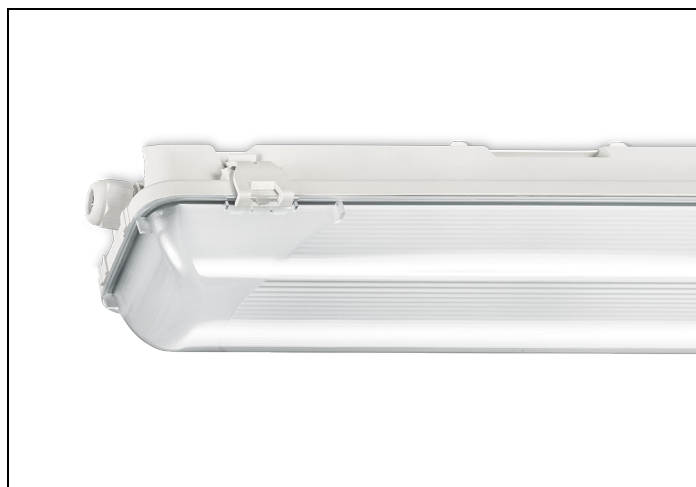

WDO-SV 84 1 3500LM 1550 BM SCH

Artikelnummer: 31468035160053 EAN-code: 8715182155814

Productinformatie

Huis

Polyester versterkt met glasvezelmat. Reflector van wit gemoffeld plaatstaal. Inclusief geïntegreerde led, standaard in 4000K, en een PMMA diffuser.

Kap

Diffuus, **slagvast polycarbonaat**. Buitenzijde glad, binnenzijde lengteprisma.

Standaard voorzien van clips noryl, driedelig onverliesbaar.

Inclusief wartel en set plafondbeugels voor klikmontage.

Waterdichte armaturen mogen buiten worden toegepast mits onder een dichte overkapping gemonteerd.

Norton armaturen zijn verkrijgbaar via de elektrotechnische en verlichtingsgroothandel.

L	B	H
1578	101	101

Gerelateerde artikelen

Artikelnummer Omschrijving

90051500 BESCHERMKORF AXP-E/WDO (-SV) L1500