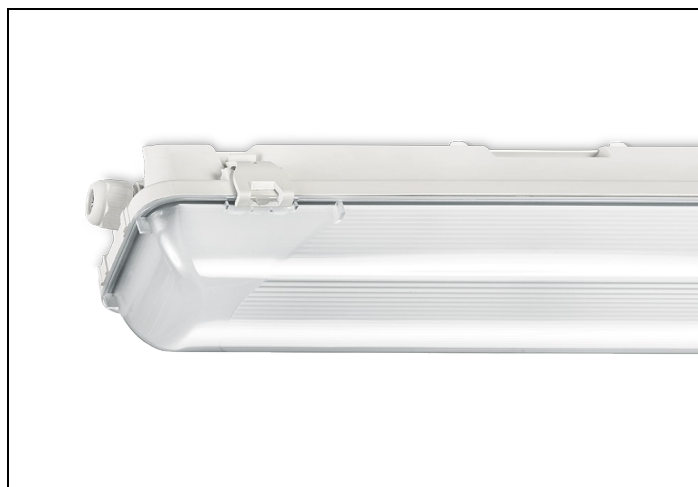

WDO-SV 84 1 3500LM 1550 NOOD

Artikelnummer: 314680351605 EAN-code: 8715182144580

Productinformatie

Huis

Polyester versterkt met glasvezelmat. Reflector van wit gemoffeld plaatstaal. Inclusief geïntegreerde led, standaard in 4000K, en een PMMA diffuser.

Kap

Diffuus, **slagvast polycarbonaat**. Buitenzijde glad, binnenzijde lengteprisma.

Standaard voorzien van clips noryl, driedelig onverliesbaar.

Inclusief wartel en set plafondbeugels voor klikmontage.

Waterdichte armaturen mogen buiten worden toegepast mits onder een dichte overkapping gemonteerd.

Norton armaturen zijn verkrijgbaar via de elektrotechnische en verlichtingsgroothandel.

L	B	H
1578	101	101

Gerelateerde artikelen

Artikelnummer Omschrijving

90051500   BESCHERMKORF AXP-E/WDO (-SV) L1500