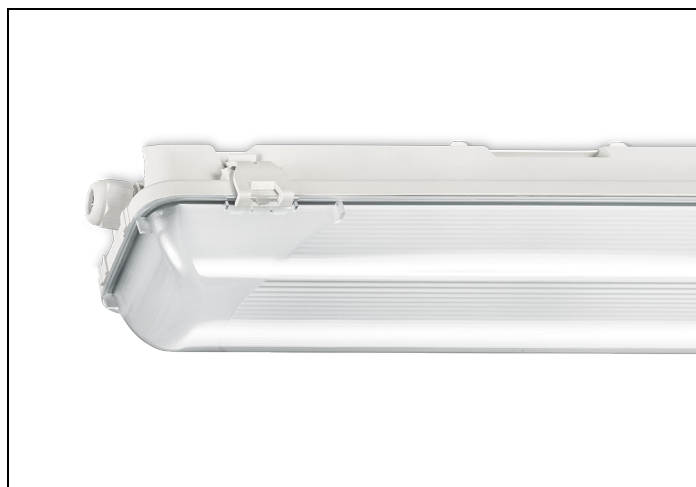

WDO-SV 84 1 3500LM 1550 NOOD

Artikelnummer: 314680351605 EAN-code: 8715182144580

Productinformatie

Huis

Polyester versterkt met glasvezelmat. Reflector van wit gemoffeld plaatstaal. Inclusief geïntegreerde led, standaard in 4000K, en een PMMA diffuser.

Kap

Diffuus, **slagvast polycarbonaat**. Buitenzijde glad, binnenzijde lengteprisma.

Standaard voorzien van clips noryl, driedelig onverliesbaar.

Inclusief wartel en set plafondbeugels voor klikmontage.

Waterdichte armaturen mogen buiten worden toegepast mits onder een dichte overkapping gemonteerd.

Norton armaturen zijn verkrijgbaar via de elektrotechnische en verlichtingsgroothandel.

L	B	H
1578	101	101

Gerelateerde artikelen

Artikelnummer Omschrijving

90051500 BESCHERMKORF AXP-E/WDO (-SV) L1500