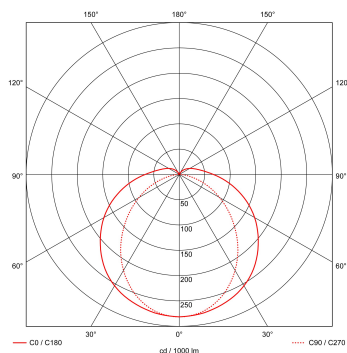

- kantoorgebouw
- zorg
- scholen
- retail
- horeca
- entertainment
- woning(bouw)
- distributiecentra / warehousing
- industrie
- kassen

Lichtdiagram

Technische specificaties

Artikelklasse	Plafond-/wandarmatuur
Serie	WDO-SV
Geschikt voor inbouwmontage	Nee
Geschikt voor opbouwmontage	Ja
Geschikt voor plafondmontage	Ja
Geschikt voor pendelophanging	Ja
Geschikt voor lichtlijnconfiguratie	Nee
Soort verlichtingsarmatuur	Armatuur met kap
Lamptype	LED niet uitwisselbaar
Kleurtemperatuur (K)	4000 tot 4000
Met lichtbron	Ja
Aantal Norton Led Module(s)	1
Geschikt voor aantal lichtbronnen	1
Lamphouder	Overig
Nom. levensduur L80/B10 bij 25 °C (h)	50000
Max. systeemvermogen (W)	27
Effectieve lichtstroom volgens IEC 62722-2-1 (lm)	3500
Specifieke lichtstroom armatuur (lm/W)	129
Vermogensfactor	0.96
Lichtkleur	Wit
Kleurweergave-index	80-89
Kleur consistentie (McAdam ellips)	SDCM3
CRI >	80
Geschikt voor wandmontage	Ja
Nom. omgevingstemperatuur volgens IEC62722-2-1 (°C)	-20 tot 35
Lengte (mm)	1578
Breedte (mm)	101