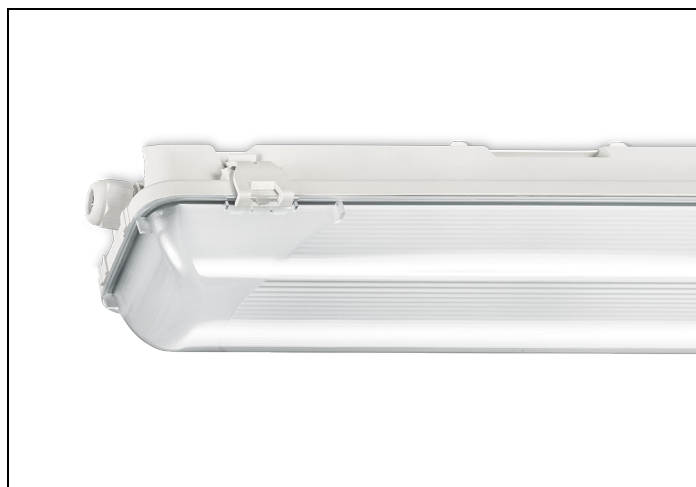

WDO-SV 84 1 3500LM 1550 3P CON

Artikelnummer: 31468035162 EAN-code: 8715182145181

Productinformatie

Huis

Polyester versterkt met glasvezelmat. Reflector van wit gemoffeld plaatstaal. Inclusief geïntegreerde led, standaard in 4000K, en een PMMA diffuser.

Kap

Diffuus, **slagvast polycarbonaat**. Buitenzijde glad, binnenzijde lengteprisma.

Standaard voorzien van clips noryl, driedelig onverliesbaar.

Inclusief wartel en set plafondbeugels voor klikmontage.

Waterdichte armaturen mogen buiten worden toegepast mits onder een dichte overkapping gemonteerd.

Norton armaturen zijn verkrijgbaar via de elektrotechnische en verlichtingsgroothandel.

L	B	H
1578	101	101

Gerelateerde artikelen

Artikelnummer Omschrijving

90051500 BESCHERMKORF AXP-E/WDO (-SV) L1500