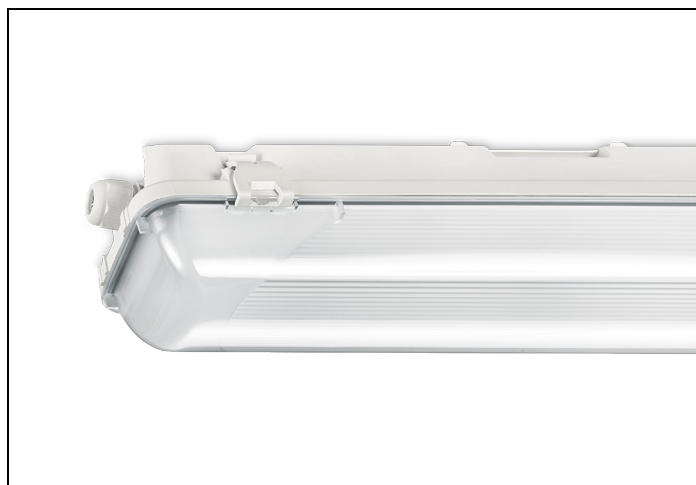

WDO-SV 84 1 3500LM 1550 3P CON

Artikelnummer: 31468035162 EAN-code: 8715182145181

Productinformatie

Huis

Polyester versterkt met glasvezelmat. Reflector van wit gemoffeld plaatstaal. Inclusief geïntegreerde led, standaard in 4000K, en een PMMA diffuser.

Kap

Diffuus, **slagvast polycarbonaat**. Buitenzijde glad, binnenzijde lengteprisma.

Standaard voorzien van clips noryl, driedelig onverliesbaar.

Inclusief wartel en set plafondbeugels voor klikmontage.

Waterdichte armaturen mogen buiten worden toegepast mits onder een dichte overkapping gemonteerd.

Norton armaturen zijn verkrijgbaar via de elektrotechnische en verlichtingsgroothandel.

L	B	H
1578	101	101

Gerelateerde artikelen

Artikelnummer Omschrijving

90051500   BESCHERMKORF AXP-E/WDO (-SV) L1500