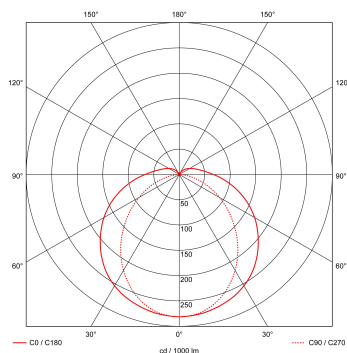

- kantoorgebouw
- zorg
- scholen
- retail
- horeca
- entertainment
- woning(bouw)
- distributiecentra / warehousing
- industrie
- kassen

Lichtdiagram

Technische specificaties

Artikelklasse	Plafond-/wandarmatuur
Serie	WDO-SV
Geschikt voor inbouwmontage	Nee
Geschikt voor opbouwmontage	Ja
Geschikt voor plafondmontage	Ja
Geschikt voor pendelophanging	Ja
Geschikt voor lichtlijnconfiguratie	Nee
Soort verlichtingsarmatuur	Armatuur met kap
Lamptype	LED niet uitwisselbaar
Kleurtemperatuur (K)	4000 tot 4000
Met lichtbron	Ja
Aantal Norton Led Module(s)	1
Geschikt voor aantal lichtbronnen	1
Lamphouder	Overig
Nom. levensduur L80/B10 bij 25 °C (h)	50000
Max. systeemvermogen (W)	27
Effectieve lichtstroom volgens IEC 62722-2-1 (lm)	3500
Specifieke lichtstroom armatuur (lm/W)	129
Vermogensfactor	0.95
Lichtkleur	Wit
Kleurweergave-index	80-89
Kleur consistentie (McAdam ellips)	SDCM3
CRI >	80
Geschikt voor wandmontage	Ja
Nom. omgevingstemperatuur volgens IEC62722-2-1 (°C)	-20 tot 35
Lengte (mm)	1578
Breedte (mm)	101