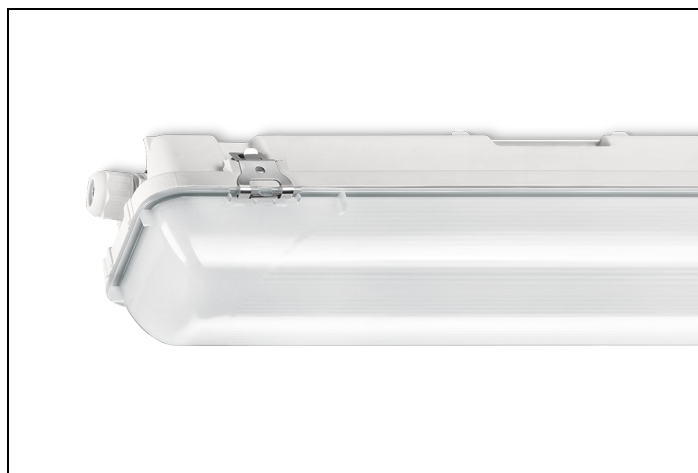

WDO-SV 84 1 3500LM 1550 RVS-OVL DVB

Artikelnummer: 31468035168001 EAN-code: 8715182153650

Productinformatie

Huis

Polyester versterkt met glasvezelmat. Reflector van wit gemoffeld plaatstaal. Inclusief geïntegreerde led, standaard in 4000K, en een PMMA diffuser.

Kap

Diffuus, **slagvast polycarbonaat**. Buitenzijde glad, binnenzijde lengteprisma.

Standaard voorzien van clips noryl, driedelig onverliesbaar.

Inclusief wartel en set plafondbeugels voor klikmontage.

Waterdichte armaturen mogen buiten worden toegepast mits onder een dichte overkapping gemonteerd.

Norton armaturen zijn verkrijgbaar via de elektrotechnische en verlichtingsgroothandel.

L	B	H
1578	101	101

Gerelateerde artikelen

Artikelnummer Omschrijving

90051500 BESCHERMKORF AXP-E/WDO (-SV) L1500