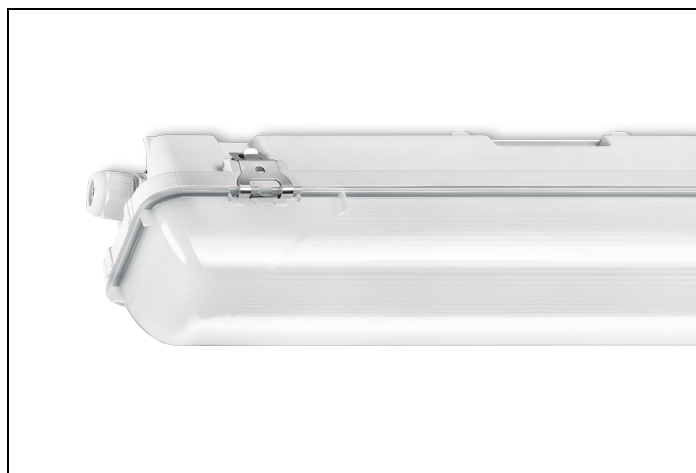

WDO-SV 84 1 3500LM 1550 RVS-OVL DVB

Artikelnummer: 31468035168001 EAN-code: 8715182153650

Productinformatie

Huis

Polyester versterkt met glasvezelmat. Reflector van wit gemoffeld plaatstaal. Inclusief geïntegreerde led, standaard in 4000K, en een PMMA diffuser.

Kap

Diffuus, **slagvast polycarbonaat**. Buitenzijde glad, binnenzijde lengteprisma.

Standaard voorzien van clips noryl, driedelig onverliesbaar.

Inclusief wartel en set plafondbeugels voor klikmontage.

Waterdichte armaturen mogen buiten worden toegepast mits onder een dichte overkapping gemonteerd.

Norton armaturen zijn verkrijgbaar via de elektrotechnische en verlichtingsgroothandel.

L	B	H
1578	101	101

Gerelateerde artikelen

Artikelnummer Omschrijving

90051500 BESCHERMKORF AXP-E/WDO (-SV) L1500