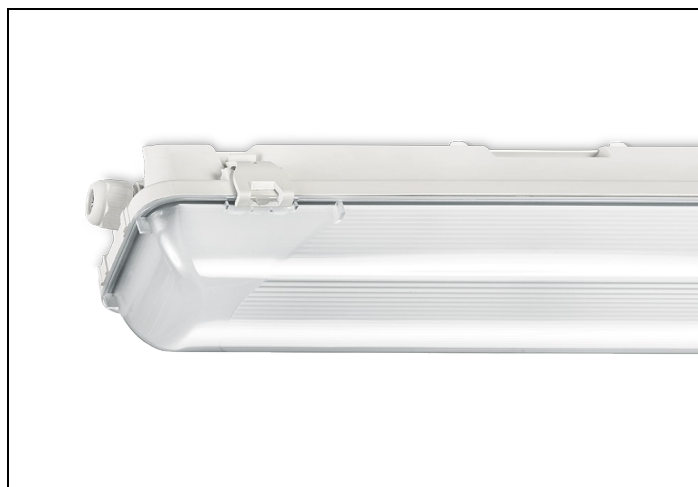

WDO-SV 84 1 3500LM 1550 DALI

Artikelnummer: 3146803526 EAN-code: 8715182172675

Productinformatie

Huis

Polyester versterkt met glasvezelmat. Reflector van wit gemoffeld plaatstaal. Inclusief geïntegreerde led, standaard in 4000K, en een PMMA diffuser.

Kap

Diffuus, **slagvast polycarbonaat**. Buitenzijde glad, binnenzijde lengteprisma.

Standaard voorzien van clips noryl, driedelig onverliesbaar.

Inclusief wartel en set plafondbeugels voor klikmontage.

Waterdichte armaturen mogen buiten worden toegepast mits onder een dichte overkapping gemonteerd.

Norton armaturen zijn verkrijgbaar via de elektrotechnische en verlichtingsgroothandel.

L	B	H
1578	101	101

Gerelateerde artikelen

Artikelnummer Omschrijving

90051500 BESCHERMKORF AXP-E/WDO (-SV) L1500