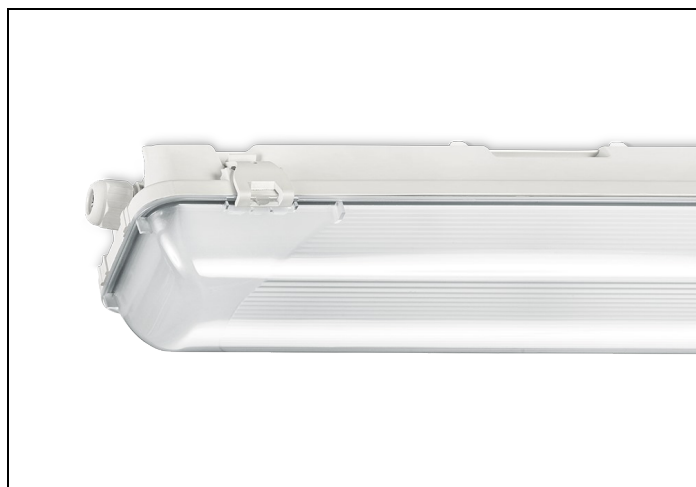

WDO-SV 84 1 3500LM 1550 DALI DVB-3F

Artikelnummer: 31468035260003 EAN-code: 8715182168524

Productinformatie

Huis

Polyester versterkt met glasvezelmat. Reflector van wit gemoffeld plaatstaal. Inclusief geïntegreerde led, standaard in 4000K, en een PMMA diffuser.

Kap

Diffuus, **slagvast polycarbonaat**. Buitenzijde glad, binnenzijde lengteprisma.

Standaard voorzien van clips noryl, driedelig onverliesbaar.

Inclusief wartel en set plafondbeugels voor klikmontage.

Waterdichte armaturen mogen buiten worden toegepast mits onder een dichte overkapping gemonteerd.

Norton armaturen zijn verkrijgbaar via de elektrotechnische en verlichtingsgroothandel.

L	B	H
1578	101	101

Gerelateerde artikelen

Artikelnummer Omschrijving

90051500 BESCHERMKORF AXP-E/WDO (-SV) L1500