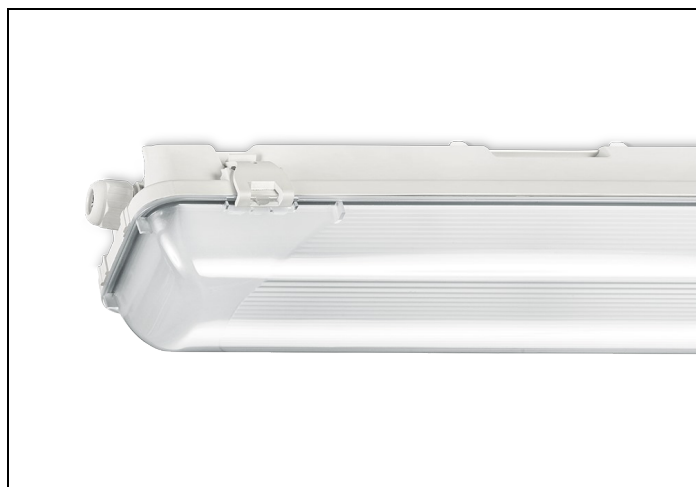

WDO-SV 84 1 6000LM 1550

Artikelnummer: 3146806016 EAN-code: 8715182142012

Productinformatie

Huis

Polyester versterkt met glasvezelmat. Reflector van wit gemoffeld plaatstaal. Inclusief geïntegreerde led, standaard in 4000K, en een PMMA diffuser.

Kap

Diffuus, **slagvast polycarbonaat**. Buitenzijde glad, binnenzijde lengteprisma.

Standaard voorzien van clips noryl, driedelig onverliesbaar.

Inclusief wartel en set plafondbeugels voor klikmontage.

Waterdichte armaturen mogen buiten worden toegepast mits onder een dichte overkapping gemonteerd.

Norton armaturen zijn verkrijgbaar via de elektrotechnische en verlichtingsgroothandel.

L	B	H
1578	101	101

Gerelateerde artikelen

Artikelnummer Omschrijving

90051500 BESCHERMKORF AXP-E/WDO (-SV) L1500