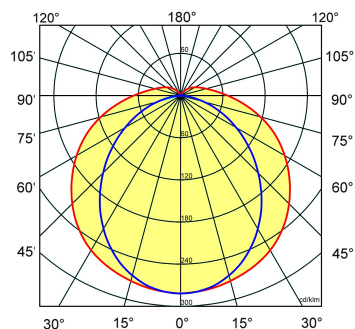

- kantoorgebouw
- zorg
- scholen
- retail
- horeca
- entertainment
- woning(bouw)
- distributiecentra / warehousing
- industrie
- kassen

Lichtdiagram

Technische specificaties

Artikelklasse	Plafond-/wandarmatuur
Serie	WDO-SV
Geschikt voor inbouwmontage	Nee
Geschikt voor opbouwmontage	Ja
Geschikt voor plafondmontage	Ja
Geschikt voor pendelophanging	Ja
Geschikt voor lichtlijnconfiguratie	Nee
Soort verlichtingsarmatuur	Armatuur met kap
Lamptype	LED niet uitwisselbaar
Kleurtemperatuur (K)	4000 tot 4000
Met lichtbron	Ja
Aantal Norton Led Module(s)	1
Geschikt voor aantal lichtbronnen	1
Lamphouder	Overig
Nom. levensduur L80/B10 bij 25 °C (h)	50000
Max. systeemvermogen (W)	51
Effectieve lichtstroom volgens IEC 62722-2-1 (lm)	6100
Specifieke lichtstroom armatuur (lm/W)	119
Vermogensfactor	0.95
Lichtkleur	Wit
Kleurweergave-index	80-89
Kleur consistentie (McAdam ellips)	SDCM3
CRI >	80
Geschikt voor wandmontage	Ja
Nom. omgevingstemperatuur volgens IEC62722-2-1 (°C)	-20 tot 35
Lengte (mm)	1578
Breedte (mm)	101