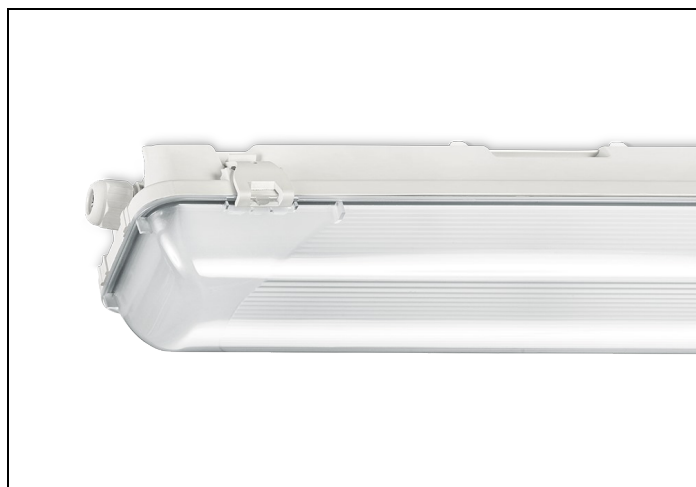

WDO-SV 84 1 6000LM 1550 NOOD DVB-3F

Artikelnummer: 31468060160503 EAN-code: 8715182157436

Productinformatie

Huis

Polyester versterkt met glasvezelmat. Reflector van wit gemoffeld plaatstaal. Inclusief geïntegreerde led, standaard in 4000K, en een PMMA diffuser.

Kap

Diffuus, **slagvast polycarbonaat**. Buitenzijde glad, binnenzijde lengteprisma.

Standaard voorzien van clips noryl, driedelig onverliesbaar.

Inclusief wartel en set plafondbeugels voor klikmontage.

Waterdichte armaturen mogen buiten worden toegepast mits onder een dichte overkapping gemonteerd.

Norton armaturen zijn verkrijgbaar via de elektrotechnische en verlichtingsgroothandel.

L	B	H
1578	101	101

Gerelateerde artikelen

Artikelnummer Omschrijving

90051500   BESCHERMKORF AXP-E/WDO (-SV) L1500