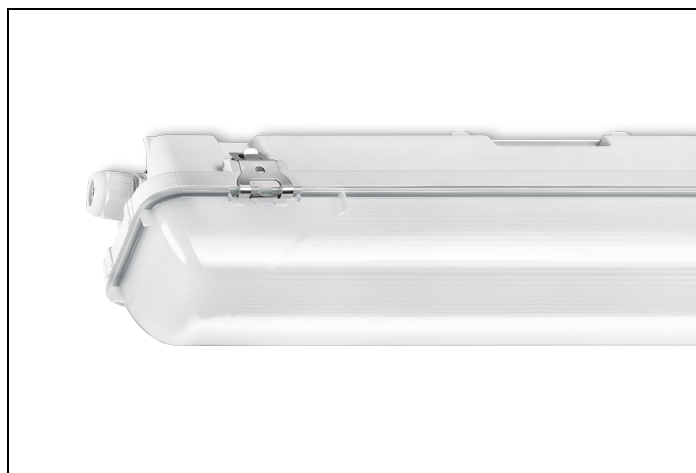

WDO-SV 84 1 6000LM 1550 RVS-OVL

Artikelnummer: 31468060168 EAN-code: 8715182152660

Productinformatie

Huis

Polyester versterkt met glasvezelmat. Reflector van wit gemoffeld plaatstaal. Inclusief geïntegreerde led, standaard in 4000K, en een PMMA diffuser.

Kap

Diffuus, **slagvast polycarbonaat**. Buitenzijde glad, binnenzijde lengteprisma.

Standaard voorzien van clips noryl, driedelig onverliesbaar.

Inclusief wartel en set plafondbeugels voor klikmontage.

Waterdichte armaturen mogen buiten worden toegepast mits onder een dichte overkapping gemonteerd.

Norton armaturen zijn verkrijgbaar via de elektrotechnische en verlichtingsgroothandel.

L	B	H
1578	101	101

Gerelateerde artikelen

Artikelnummer Omschrijving

90051500 BESCHERMKORF AXP-E/WDO (-SV) L1500