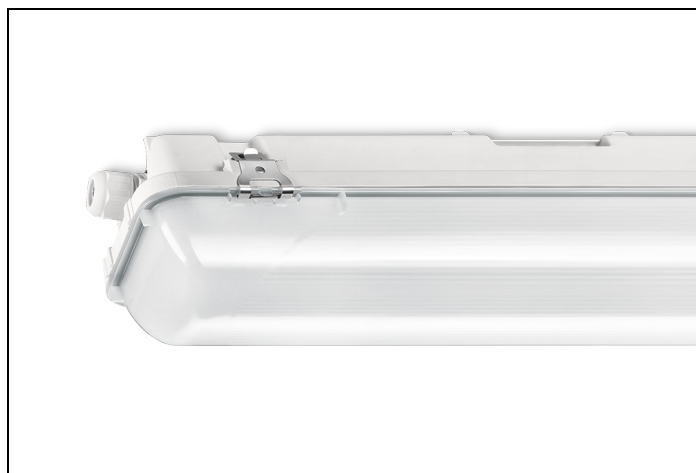

WDO-SV 84 1 6000LM 1550 RVS-OVL DVB

Artikelnummer: 31468060168001 EAN-code: 8715182146935

Productinformatie

Huis

Polyester versterkt met glasvezelmat. Reflector van wit gemoffeld plaatstaal. Inclusief geïntegreerde led, standaard in 4000K, en een PMMA diffuser.

Kap

Diffuus, **slagvast polycarbonaat**. Buitenzijde glad, binnenzijde lengteprisma.

Standaard voorzien van clips noryl, driedelig onverliesbaar.

Inclusief wartel en set plafondbeugels voor klikmontage.

Waterdichte armaturen mogen buiten worden toegepast mits onder een dichte overkapping gemonteerd.

Norton armaturen zijn verkrijgbaar via de elektrotechnische en verlichtingsgroothandel.

L	B	H
1578	101	101

Gerelateerde artikelen

Artikelnummer Omschrijving

90051500 BESCHERMKORF AXP-E/WDO (-SV) L1500