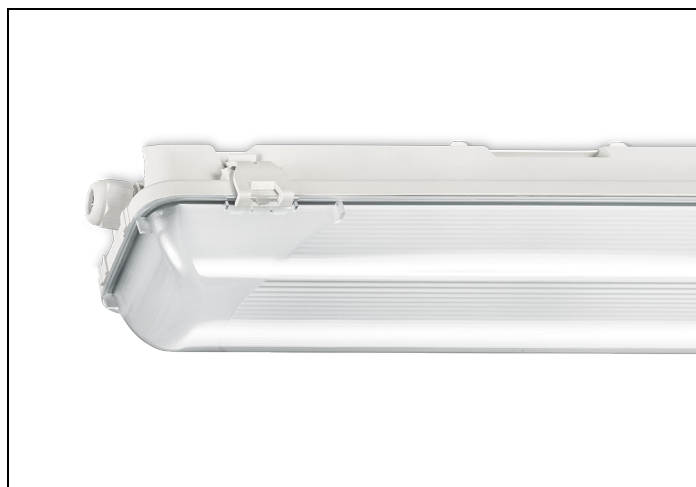

WDO-SV 84 1 6000LM 1550 RVS-OVL ND

Artikelnummer: 314680601695 EAN-code: 8715182163475

Productinformatie

Huis

Polyester versterkt met glasvezelmat. Reflector van wit gemoffeld plaatstaal. Inclusief geïntegreerde led, standaard in 4000K, en een PMMA diffuser.

Kap

Diffuus, **slagvast polycarbonaat**. Buitenzijde glad, binnenzijde lengteprisma.

Standaard voorzien van clips noryl, driedelig onverliesbaar.

Inclusief wartel en set plafondbeugels voor klikmontage.

Waterdichte armaturen mogen buiten worden toegepast mits onder een dichte overkapping gemonteerd.

Norton armaturen zijn verkrijgbaar via de elektrotechnische en verlichtingsgroothandel.

L	B	H
1578	101	101

Gerelateerde artikelen

Artikelnummer Omschrijving

90051500 BESCHERMKORF AXP-E/WDO (-SV) L1500