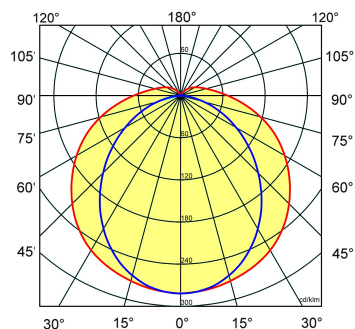

- kantoorgebouw
- zorg
- scholen
- retail
- horeca
- entertainment
- woning(bouw)
- distributiecentra / warehousing
- industrie
- kassen

Lichtdiagram

Technische specificaties

Artikelklasse	Plafond-/wandarmatuur
Serie	WDO-SV
Geschikt voor inbouwmontage	Nee
Geschikt voor opbouwmontage	Ja
Geschikt voor plafondmontage	Ja
Geschikt voor pendelophanging	Ja
Geschikt voor lichtlijnconfiguratie	Nee
Soort verlichtingsarmatuur	Armatuur met kap
Lamptype	LED niet uitwisselbaar
Kleurtemperatuur (K)	6500 tot 6500
Met lichtbron	Ja
Aantal Norton Led Module(s)	1
Geschikt voor aantal lichtbronnen	1
Lamphouder	Overig
Nom. levensduur L80/B10 bij 25 °C (h)	50000
Max. systeemvermogen (W)	51
Effectieve lichtstroom volgens IEC 62722-2-1 (lm)	6100
Specifieke lichtstroom armatuur (lm/W)	119
Vermogensfactor	0.95
Lichtkleur	Wit
Kleurweergave-index	80-89
Kleur consistentie (McAdam ellips)	SDCM3
CRI >	80
Geschikt voor wandmontage	Ja
Nom. omgevingstemperatuur volgens IEC62722-2-1 (°C)	-20 tot 35
Lengte (mm)	1578
Breedte (mm)	101