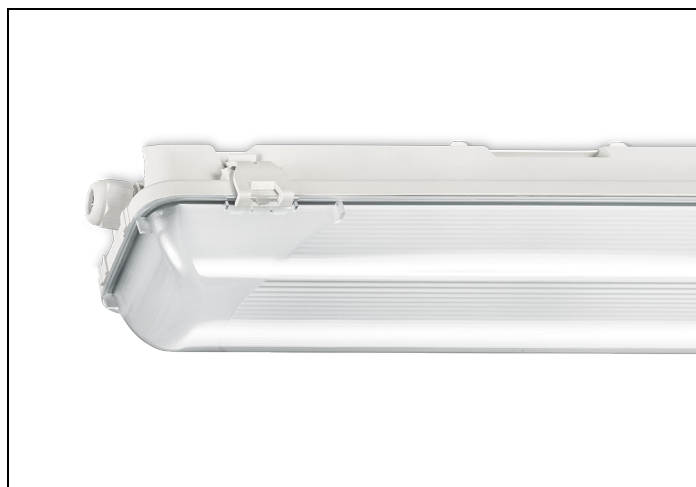

WDO-SV 865 1 6000LM 1550 DVB

Artikelnummer: 31468060170001 EAN-code: 8715182163680

Productinformatie

Huis

Polyester versterkt met glasvezelmat. Reflector van wit gemoffeld plaatstaal. Inclusief geïntegreerde led, standaard in 4000K, en een PMMA diffuser.

Kap

Diffuus, **slagvast polycarbonaat**. Buitenzijde glad, binnenzijde lengteprisma.

Standaard voorzien van clips noryl, driedelig onverliesbaar.

Inclusief wartel en set plafondbeugels voor klikmontage.

Waterdichte armaturen mogen buiten worden toegepast mits onder een dichte overkapping gemonteerd.

Norton armaturen zijn verkrijgbaar via de elektrotechnische en verlichtingsgroothandel.

L	B	H
1578	101	101

Gerelateerde artikelen

Artikelnummer Omschrijving

90051500   BESCHERMKORF AXP-E/WDO (-SV) L1500