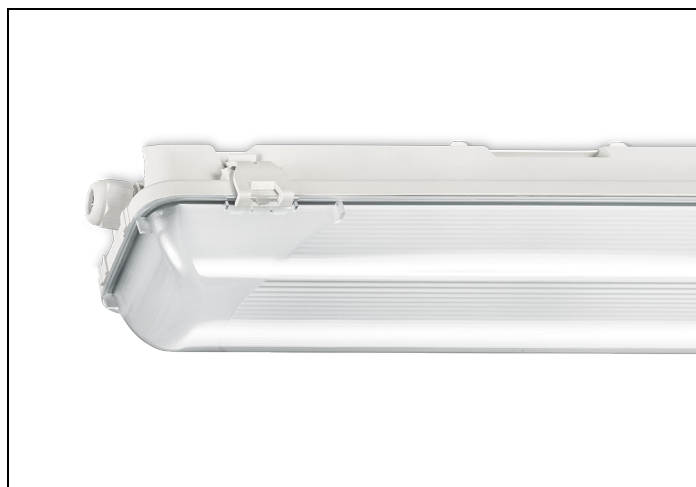

WDO-SV 84 1 7500LM 1550 DVB

Artikelnummer: 31468075160001 EAN-code: 8715182152936

Productinformatie

Huis

Polyester versterkt met glasvezelmat. Reflector van wit gemoffeld plaatstaal. Inclusief geïntegreerde led, standaard in 4000K, en een PMMA diffuser.

Kap

Diffuus, **slagvast polycarbonaat**. Buitenzijde glad, binnenzijde lengteprisma.

Standaard voorzien van clips noryl, driedelig onverliesbaar.

Inclusief wartel en set plafondbeugels voor klikmontage.

Waterdichte armaturen mogen buiten worden toegepast mits onder een dichte overkapping gemonteerd.

Norton armaturen zijn verkrijgbaar via de elektrotechnische en verlichtingsgroothandel.

L	B	H
1578	101	101

Gerelateerde artikelen

Artikelnummer Omschrijving

90051500   BESCHERMKORF AXP-E/WDO (-SV) L1500