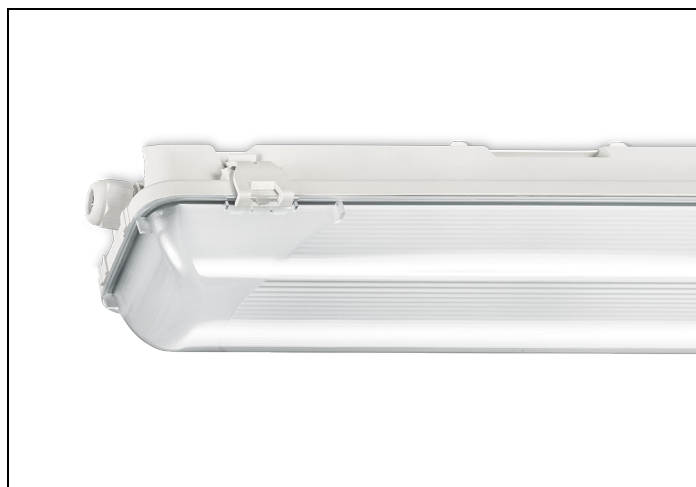

WDO-SV 84 1 7500LM 1550 DVB-3F

Artikelnummer: 31468075160003 EAN-code: 8715182148489

Productinformatie

Huis

Polyester versterkt met glasvezelmat. Reflector van wit gemoffeld plaatstaal. Inclusief geïntegreerde led, standaard in 4000K, en een PMMA diffuser.

Kap

Diffuus, **slagvast polycarbonaat**. Buitenzijde glad, binnenzijde lengteprisma.

Standaard voorzien van clips noryl, driedelig onverliesbaar.

Inclusief wartel en set plafondbeugels voor klikmontage.

Waterdichte armaturen mogen buiten worden toegepast mits onder een dichte overkapping gemonteerd.

Norton armaturen zijn verkrijgbaar via de elektrotechnische en verlichtingsgroothandel.

L	B	H
1578	101	101

Gerelateerde artikelen

Artikelnummer Omschrijving

90051500 BESCHERMKORF AXP-E/WDO (-SV) L1500