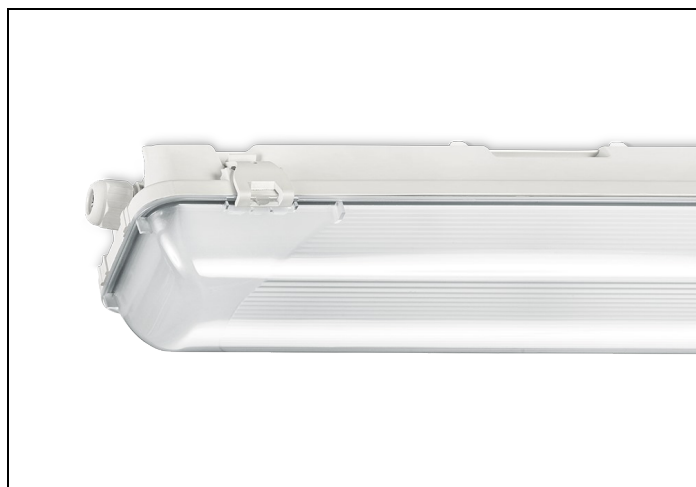

WDO-SV 84 1 7500LM 1550 BM SCH

Artikelnummer: 31468075160053 EAN-code: 8715182167206

Productinformatie

Huis

Polyester versterkt met glasvezelmat. Reflector van wit gemoffeld plaatstaal. Inclusief geïntegreerde led, standaard in 4000K, en een PMMA diffuser.

Kap

Diffuus, **slagvast polycarbonaat**. Buitenzijde glad, binnenzijde lengteprisma.

Standaard voorzien van clips noryl, driedelig onverliesbaar.

Inclusief wartel en set plafondbeugels voor klikmontage.

Waterdichte armaturen mogen buiten worden toegepast mits onder een dichte overkapping gemonteerd.

Norton armaturen zijn verkrijgbaar via de elektrotechnische en verlichtingsgroothandel.

L	B	H
1578	101	101

Toepassingsgebieden

- kantoorgebouw
- zorg
- scholen
- retail
- horeca
- entertainment
- woning(bouw)
- distributiecentra / warehousing
- industrie
- kassen