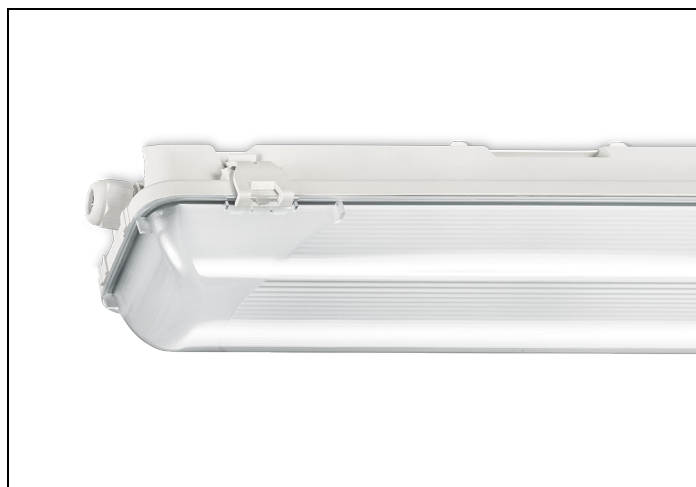

WDO-SV 84 1 7500LM 1550 NOOD

Artikelnummer: 314680751605 EAN-code: 8715182143453

Productinformatie

Huis

Polyester versterkt met glasvezelmat. Reflector van wit gemoffeld plaatstaal. Inclusief geïntegreerde led, standaard in 4000K, en een PMMA diffuser.

Kap

Diffuus, **slagvast polycarbonaat**. Buitenzijde glad, binnenzijde lengteprisma.

Standaard voorzien van clips noryl, driedelig onverliesbaar.

Inclusief wartel en set plafondbeugels voor klikmontage.

Waterdichte armaturen mogen buiten worden toegepast mits onder een dichte overkapping gemonteerd.

Norton armaturen zijn verkrijgbaar via de elektrotechnische en verlichtingsgroothandel.

L	B	H
1578	101	101

Gerelateerde artikelen

Artikelnummer Omschrijving

90051500   BESCHERMKORF AXP-E/WDO (-SV) L1500