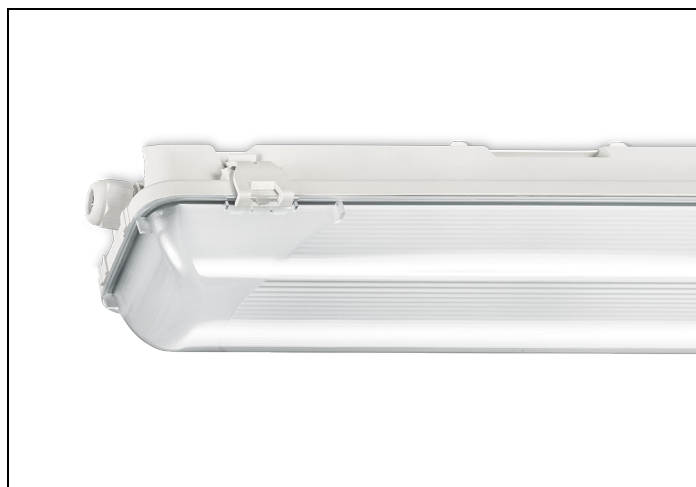

WDO-SV 84 1 7500LM 1550 NOOD DVB-3F

Artikelnummer: 31468075160503 EAN-code: 8715182162133

Productinformatie

Huis

Polyester versterkt met glasvezelmat. Reflector van wit gemoffeld plaatstaal. Inclusief geïntegreerde led, standaard in 4000K, en een PMMA diffuser.

Kap

Diffuus, **slagvast polycarbonaat**. Buitenzijde glad, binnenzijde lengteprisma.

Standaard voorzien van clips noryl, driedelig onverliesbaar.

Inclusief wartel en set plafondbeugels voor klikmontage.

Waterdichte armaturen mogen buiten worden toegepast mits onder een dichte overkapping gemonteerd.

Norton armaturen zijn verkrijgbaar via de elektrotechnische en verlichtingsgroothandel.

L	B	H
1578	101	101

Gerelateerde artikelen

Artikelnummer Omschrijving

90051500 BESCHERMKORF AXP-E/WDO (-SV) L1500