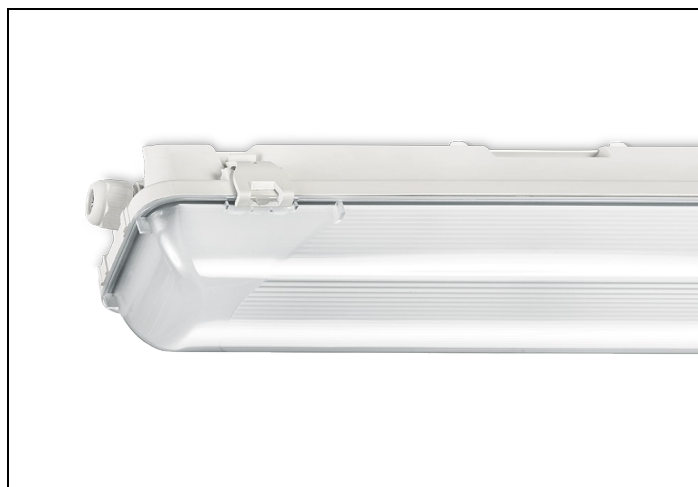

WDO-SV 84 1 7500LM 1550 3P CON

Artikelnummer: 31468075162 EAN-code: 8715182145204

Productinformatie

Huis

Polyester versterkt met glasvezelmat. Reflector van wit gemoffeld plaatstaal. Inclusief geïntegreerde led, standaard in 4000K, en een PMMA diffuser.

Kap

Diffuus, **slagvast polycarbonaat**. Buitenzijde glad, binnenzijde lengteprisma.

Standaard voorzien van clips noryl, driedelig onverliesbaar.

Inclusief wartel en set plafondbeugels voor klikmontage.

Waterdichte armaturen mogen buiten worden toegepast mits onder een dichte overkapping gemonteerd.

Norton armaturen zijn verkrijgbaar via de elektrotechnische en verlichtingsgroothandel.

L	B	H
1578	101	101

Gerelateerde artikelen

Artikelnummer Omschrijving

90051500 BESCHERMKORF AXP-E/WDO (-SV) L1500