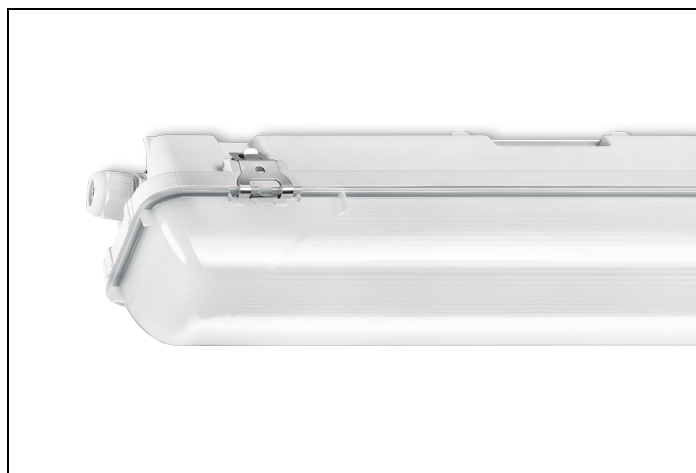

WDO-SV 84 1 7500LM 1550 RVS-OVL

Artikelnummer: 31468075168 EAN-code: 8715182148809

Productinformatie

Huis

Polyester versterkt met glasvezelmat. Reflector van wit gemoffeld plaatstaal. Inclusief geïntegreerde led, standaard in 4000K, en een PMMA diffuser.

Kap

Diffuus, **slagvast polycarbonaat**. Buitenzijde glad, binnenzijde lengteprisma.

Standaard voorzien van clips noryl, driedelig onverliesbaar.

Inclusief wartel en set plafondbeugels voor klikmontage.

Waterdichte armaturen mogen buiten worden toegepast mits onder een dichte overkapping gemonteerd.

Norton armaturen zijn verkrijgbaar via de elektrotechnische en verlichtingsgroothandel.

L	B	H
1578	101	101

Gerelateerde artikelen

Artikelnummer Omschrijving

90051500 BESCHERMKORF AXP-E/WDO (-SV) L1500