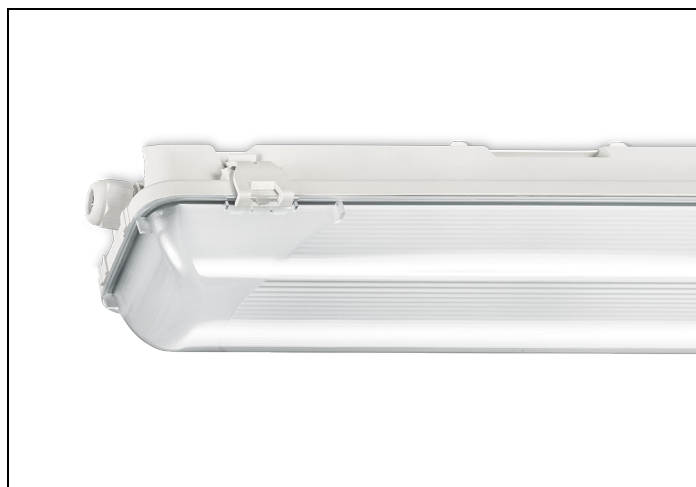

WDO-SV 84 1 7500LM 1550 RVS-OVL ND

Artikelnummer: 314680751695 EAN-code: 8715182163383

Productinformatie

Huis

Polyester versterkt met glasvezelmat. Reflector van wit gemoffeld plaatstaal. Inclusief geïntegreerde led, standaard in 4000K, en een PMMA diffuser.

Kap

Diffuus, **slagvast polycarbonaat**. Buitenzijde glad, binnenzijde lengteprisma.

Standaard voorzien van clips noryl, driedelig onverliesbaar.

Inclusief wartel en set plafondbeugels voor klikmontage.

Waterdichte armaturen mogen buiten worden toegepast mits onder een dichte overkapping gemonteerd.

Norton armaturen zijn verkrijgbaar via de elektrotechnische en verlichtingsgroothandel.

L	B	H
1578	101	101

Gerelateerde artikelen

Artikelnummer Omschrijving

90051500   BESCHERMKORF AXP-E/WDO (-SV) L1500