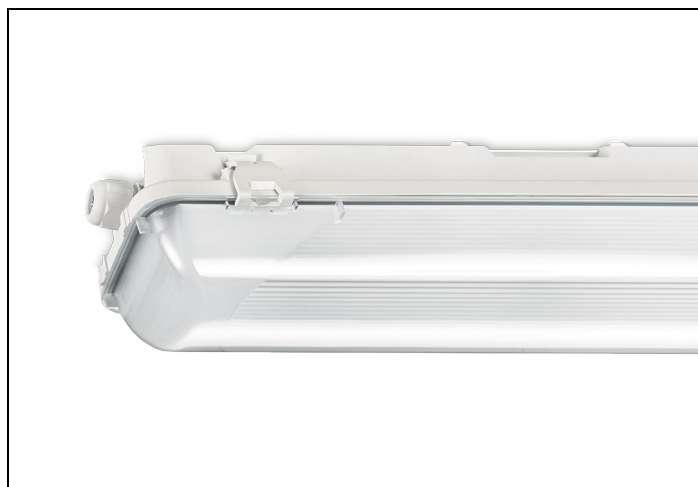

WDO-SV 865 1 7500LM 1550

Artikelnummer: 3146807517 EAN-code: 8715182161969

Productinformatie

Huis

Polyester versterkt met glasvezelmat. Reflector van wit gemoffeld plaatstaal. Inclusief geïntegreerde led, standaard in 4000K, en een PMMA diffuser.

Kap

Diffuus, **slagvast polycarbonaat**. Buitenzijde glad, binnenzijde lengteprisma.

Standaard voorzien van clips noryl, driedelig onverliesbaar.

Inclusief wartel en set plafondbeugels voor klikmontage.

Waterdichte armaturen mogen buiten worden toegepast mits onder een dichte overkapping gemonteerd.

Norton armaturen zijn verkrijgbaar via de elektrotechnische en verlichtingsgroothandel.

L	B	H
1578	101	101

Gerelateerde artikelen

Artikelnummer Omschrijving

90051500   BESCHERMKORF AXP-E/WDO (-SV) L1500