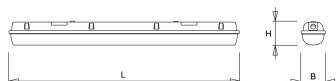

Gerelateerde artikelen

Artikelnummer Omschrijving

90051500   BESCHERMKORF AXP-E/WDO (-SV) L1500