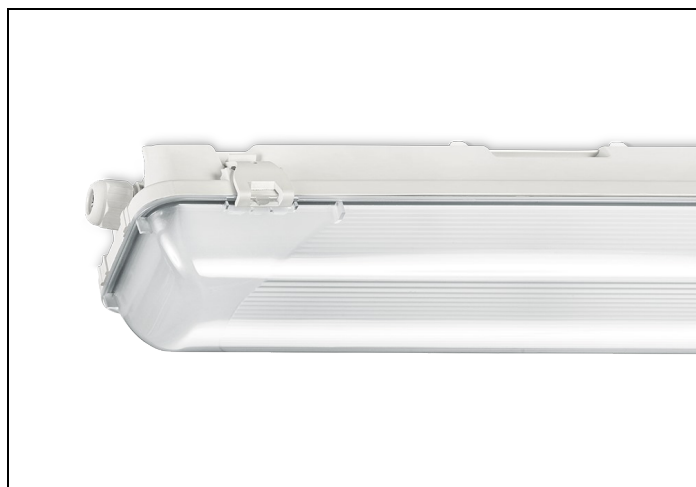

WDO-SV 84 1 7500LM 1550 DALI DVB-3F

Artikelnummer: 31468075260003 EAN-code: 8715182161433

Productinformatie

Huis

Polyester versterkt met glasvezelmat. Reflector van wit gemoffeld plaatstaal. Inclusief geïntegreerde led, standaard in 4000K, en een PMMA diffuser.

Kap

Diffuus, **slagvast polycarbonaat**. Buitenzijde glad, binnenzijde lengteprisma.

Standaard voorzien van clips noryl, driedelig onverliesbaar.

Inclusief wartel en set plafondbeugels voor klikmontage.

Waterdichte armaturen mogen buiten worden toegepast mits onder een dichte overkapping gemonteerd.

Norton armaturen zijn verkrijgbaar via de elektrotechnische en verlichtingsgroothandel.

L	B	H
1578	101	101

Gerelateerde artikelen

Artikelnummer Omschrijving

90051500   BESCHERMKORF AXP-E/WDO (-SV) L1500