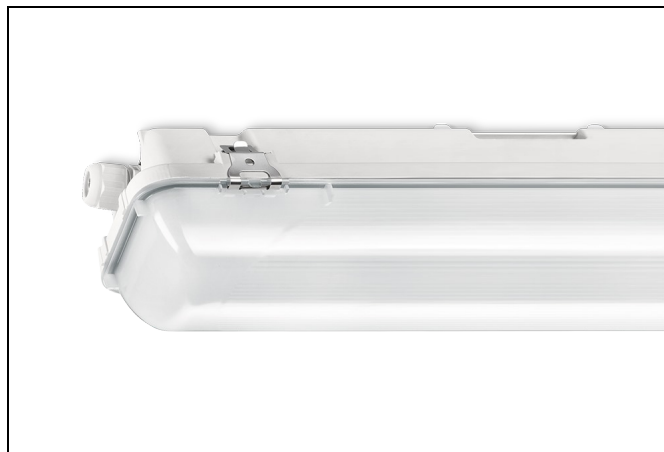

WDO-K

Stof- en spuitwaterdicht armatuur.

Algemeen

- dimoplossing pluimveestallen
- tot 130 lm/W
- lage investering, korte terugverdientijd
- snelle montage, minimaal onderhoud

WDO-K: dimoplossing pluimveestallen

Deze speciale uitvoering van de waterdichte WDO voor pluimveestallen is voorzien van 1-10V dimsturing met behoud van hoge frequentie bij dimming. Dit leidt tot een positieve invloed op het dierenwelzijn. De WDO-K staat garant voor uitstekend en comfortabel licht en is standaard uitgevoerd met RVS onverliesbare clips. Zeer geschikt voor nieuwe stallen maar ook dé oplossing voor renovatie.

Toepassingsgebieden

- pluimveestallen

Opties

- doorvoerbedrading 1-fase/3-fase

Productinformatie

Huis

Polyster versterkt met glasvezelmat. Reflector van wit gemoffeld plaatstaal. Inclusief geïntegreerde led, standaard in 4000K.

Kap

Diffuus acrylglas. Buitenzijde glad, binnenzijde lengteprisma. Standaard voorzien van RVS onverliesbare clips. Inclusief wartel en set plafondbeugels voor klikmontage.

Waterdichte armaturen mogen buiten worden toegepast mits onder een dichte overkapping gemonteerd.