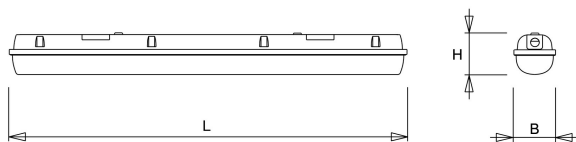

L	B	H
1282	101	101
1578	101	101

Uitvoeringen

Artikelnummer	Omschrijving	Wattage	≈*
31477023568	WDO-K 84 1 2400LM 1250 1-10VAM RVS	15	1/28
31477040568	WDO-K 84 1 4200LM 1250 1-10VAM RVS	31	2/28
31478060568	WDO-K 84 1 6300LM 1550 1-10VAM RVS	50	2/49

* Vergelijkbaar lichtniveau. Met LED echter lager energieverbruik en minimaal onderhoud.

Kijk voor meer informatie op onze [website](#).