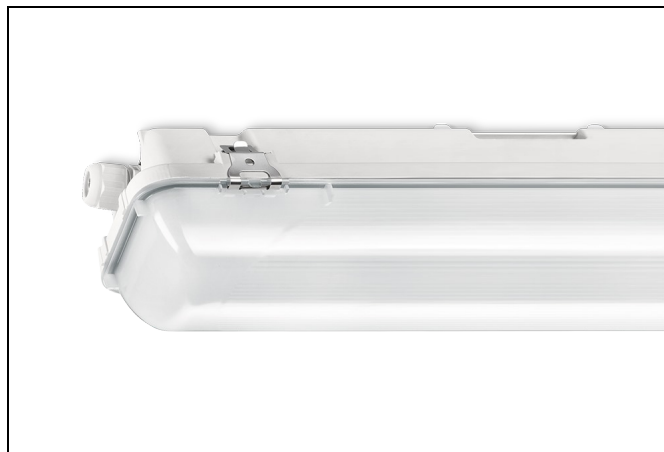

## WDO-K

Stof- en spuitwaterdicht armatuur.

### WDO-K: dimoplossing pluimveestallen

Deze speciale uitvoering van de waterdichte WDO voor pluimveestallen is voorzien van 1-10V dimsturing met behoud van hoge frequentie bij dimming. Dit leidt tot een positieve invloed op het dierenwelzijn. De WDO-K staat garant voor uitstekend en comfortabel licht en is standaard uitgevoerd met RVS onverliesbare clips. Zeer geschikt voor nieuwe stallen maar ook dé oplossing voor renovatie.

#### Kap

Diffuus acrylglas. Buitenzijde glad, binnenzijde lengteprisma. Standaard voorzien van RVS onverliesbare clips. Inclusief wartel en set plafondbeugels voor klikmontage.

Waterdichte armaturen mogen buiten worden toegepast mits onder een dichte overkapping gemonteerd.